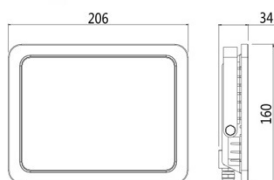

LED Projecteur Slim 50W 4000lm 3000K

Numéro d'article 141540

BAI Projecteur LED Slim 50W 3000K 4000lm IP65 Noir 120° Câble 0.5m 220-240V Floodlight

La série Led Floodlight Slim de Bailey met fin aux projecteurs encombrants. Parce que le driver LED est intégré dans le module, le boîtier est devenu beaucoup plus petit et plus élégant sans compromettre les performances. Parce que le luminaire est de classe de protection IK08 et IP65, il sait encaisser un coup. Température ambiante: -35 ° C à + 45 ° C. Avec soupape de purge pour maintenir l'étanchéité en cas de surpression.