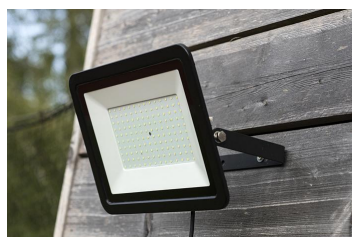

LED Projecteur Slim 50W 4000lm 3000K

Numéro d'article 141540

BAI Projecteur LED Slim 50W 3000K 4000lm IP65 Noir 120° Câble 0.5m 220-240V Floodlight

La série Led Floodlight Slim de Bailey met fin aux projecteurs encombrants. Parce que le driver LED est intégré dans le module, le boîtier est devenu beaucoup plus petit et plus élégant sans compromettre les performances. Parce que le luminaire est de classe de protection IK08 et IP65, il sait encaisser un coup. Température ambiante: -35 ° C à + 45 ° C. Avec soupape de purge pour maintenir l'étanchéité en cas de surpression.

Attributs de Classification Générale

Groupe ETIM	Luminaires
Classe ETIM	Projecteur
Code produit	141540
Marque	Bailey
Nom série de produits	LED Floodlight
Type de produit	Slim

Attributs de classification