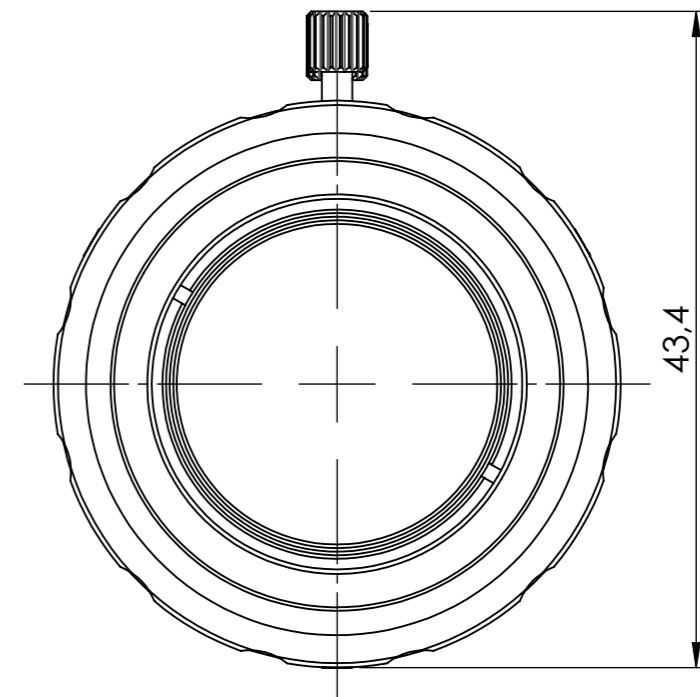

Vorne / Front

Links / Left

Alle Bemessungswerte sind in Millimeter (mm) angegeben
All dimensions are in millimeters (mm)

SIEMENS

6GF35608EA030FF0_001

Format / Size: A3

Blatt / Sheet: 1 / 1

Masstab / Scale: 2:1