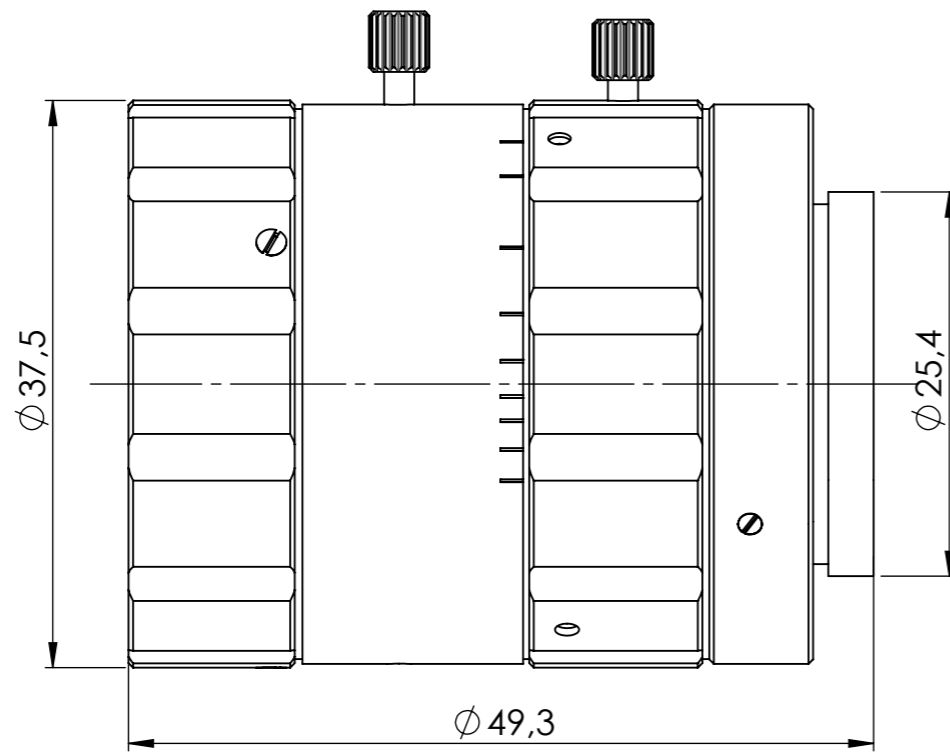

Vorne / Front

Links / Left

Alle Bemessungswerte sind in Millimeter (mm) angegeben
All dimensions are in millimeters (mm)

SIEMENS

6GF35608EA030FF0_001

Format / Size: A3

Blatt / Sheet: 1 / 1

Masstab / Scale: 2:1