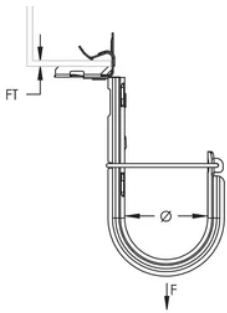

Cable Capacity, Cat 5e: 330

Cable Capacity, Cat 6: 220

Cable Capacity, Cat 6A: 140

Flange Thickness: 3 – 8 mm

Static Load: 270 N

ADDITIONAL PRODUCT DETAILS

Non-continuous supports may not exceed spacing of 5' (1.5 m) per TIA 569-C.9.7 and EN 50174-2.

Cable capacity is calculated based on a 70% fill rate.

DIAGRAMS

AVERTISSEMENT

Les produits nVent doivent être installés et utilisés conformément aux consignes figurant dans les fiches d'instructions et les documents de formation des produits nVent. Les fiches d'instructions sont disponibles à l'adresse suivante: www.nvent.com et auprès de votre représentant du service client nVent. Une mauvaise installation, une utilisation incorrecte, une application erronée ou toute autre forme de non-respect scrupuleux des instructions et avertissements de nVent peuvent entraîner un dysfonctionnement du produit, des dommages matériels, des lésions corporelles graves et le décès et/ou annuler votre garantie.