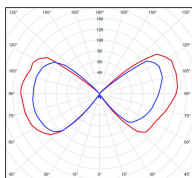

Avenue 2

catalogue 2020 p. 252

réf. 102019072

EAN. 3663660315418

Modèle 7

Données techniques

Tension nominale	230V AC
Plage de tension d'entrée	230 - 250 V AC
Driver output	-
Alimentation output	-
Classe	1
IP	44
IK	-
Diffuseur	Verre clair
Paralume	-
Source	E27
Température de couleur réelle	-
Flux total sortant	- lm
Consommation totale	- W
Classe énergétique	Classe de la lampe (non fournie)
Efficacité lumineuse	-
IRC	-
SDCM	-
Espacement conseillé (PMR Emoy - 20 lux)	- m
Hauteur de placement	- m
Largeur du placement	- m
Optique	-
Dimmable	-
Ta	-
Durée de vie LED	-
Plage de température ambiante	-10 ~50°C
UGR	-
ULR	-
Distorsion harmonique THDI	-
Fixation	Oui
Détection	Non
Avec prise IP55	Non

Dimensions du modèle	H.641 L.240 P.337
Poids net	3.940 Kg
Poids brut	4.950 Kg
Dimensions colis 1	H.510 L.360 P.260

Certifications et garanties

CE	Oui
UL	Non
EAC	Oui
RoHS	Oui
ENEC	Non
Anti-corrosion	25 ans (sur Aluminium)
Technique	5 ans
Electronique	5 ans