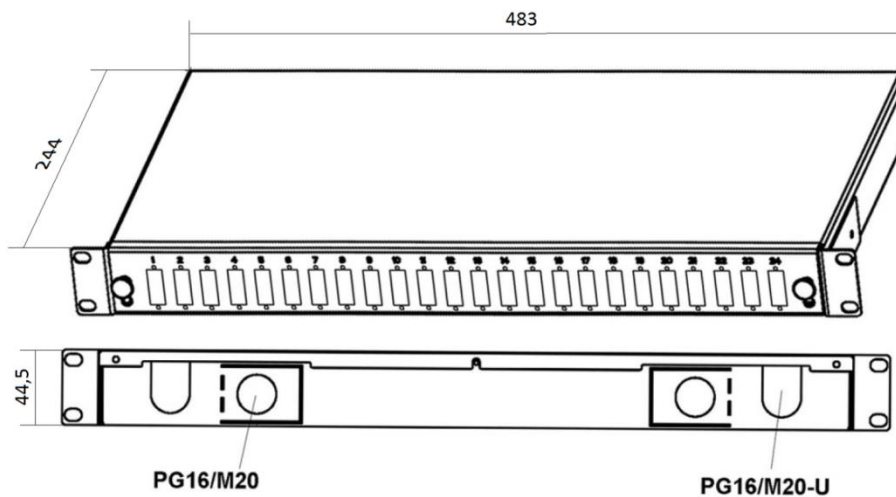

Technische Zeichnungen

Anwendungsgebiete

Office-Bereich, Rechenzentren, Maschinen- und Anlagenbau

Hinweis

Die Fotografien sind nicht maßstäblich und keine detailgetreuen Abbildungen der jeweiligen Produkte.