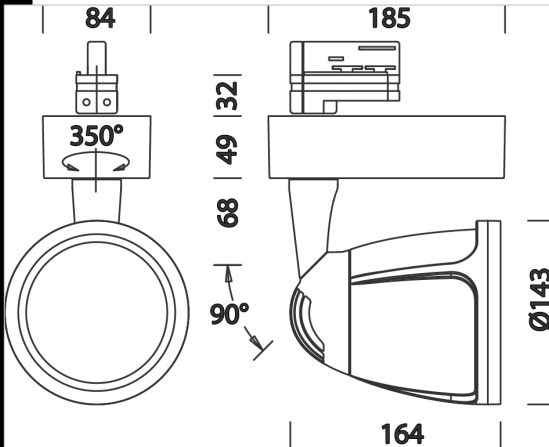

Code	Gear	Kg	Watt	Base	Lamps	Colour
22106010-05	CLD CELL	3,00	LED COB 42W		4700lm-3000K-CRI>90 below bbl	BLANC
22106030-05	CLD CELL	3,00	LED COB 42W		4700lm-3000K-CRI>90 below bbl	NOIR
22106070-05	CLD CELL	3,00	LED COB 42W		4700lm-3000K-CRI>90 below bbl	ARGENT