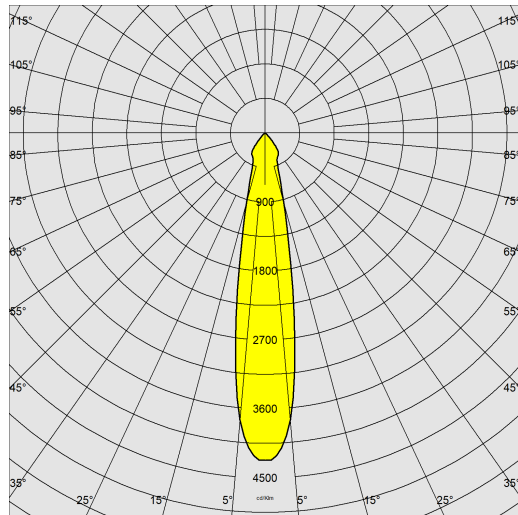

Asso C - Big downlight

Code: 22043710-68

INFORMATIONS GÉNÉRALES

Article	Asso C - Big downlight
Code	22043710-68

DIMENSIONS ET POIDS

Hauteur (mm)	180 mm
Diamètre (Ø) (mm)	135 mm
Poids (Kg)	1.128 kg

CARACTÉRISTIQUES ÉLECTRIQUES ET CONTRÔLES

Asso C - Big downlight

Code: 22043710-68

DONNÉES PHOTOMÉTRIQUES

Source lumineuse	LED COB
CRI	>80
Flux lumineux (sortant) (lm)	3023 lm
Puissance absorbée (totale) (W)	26 W
CCT	4000 K
Efficacité lumineuse (lm/W)	116 lm/W
Low Flicker	luminaire avec flicker très limité : lumière uniforme pour une plus grande sécurité visuelle.
Angle faisceaux lumineux (°)	20 °
Maintien du flux lumineux LED	50000 hr, L 80, B 20