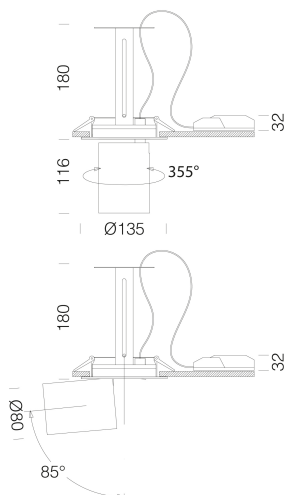

Asso C - Big downlight

Code: 22043710-68

MATÉRIAUX ET COULEURS

Corps	aluminium moulé sous pression avec ressorts pour encastrement.
Optique	aluminium glacé haute performance, anti-éblouissement.
Peinture	poudre à base de résine époxy-polyester résistante aux rayons UV.
Couleur	Blanc
Matériel	ressorts de fixation au faux-plafond en fil d'acier galvanisé.

NORMES ET CONFORMITÉ

Classe de sécurité photobiologique	RG0
Marquages et essais	CE
Normes de référence	NF EN 60598-1. Degré de protection selon la norme NF EN 60529.

GARANTIE

Garantie après-vente	2 yr

TÉLÉCHARGEMENT

MONTAGES

[InstructionsMontage ASSO C rev5.pdf](#)

DESSINS

[DessinTechnique assocbig.dxf](#)