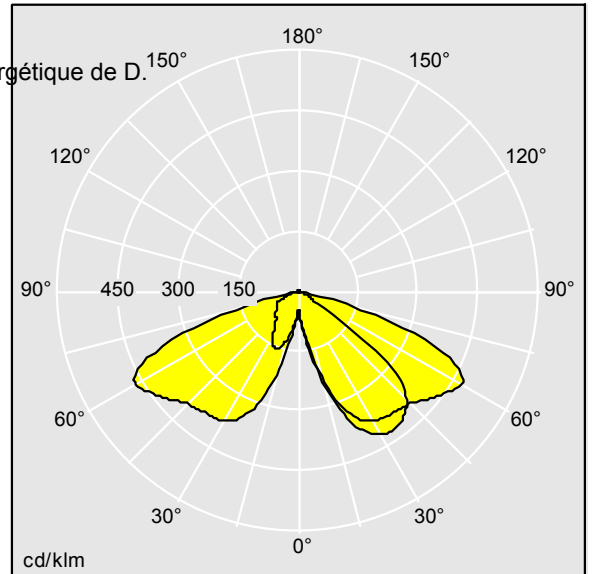

Legend

96262743 LEGEND GT LED 36L50 RC 730 RPF CL2

LED 55W LEG_36L50-730RC

Legend

Appareillage LED de remplacement avec optique perforée pour créer un éclairage décoratif sur le dessus de la lanterne. Convertit une lanterne HID Legend en LED 55W. Classe électrique II Livré avec LED 3 000 K.

Ce produit contient des sources lumineuses d'une classe d'efficacité énergétique de D.

TL_LE36L50RC730.ltd

Toutes les valeurs marquées d'un * sont des valeurs nominales. Thorn utilise des composants testés et éprouvés, en provenance des meilleurs fournisseurs. Dans certains cas isolés, il se peut qu'il y ait des pannes de nature technologique au niveau des LED individuels, pendant le cycle de vie nominal du produit. Les normes internationales fixent la tolérance du flux initial et de la charge associée à $\pm 10\%$. Sauf indication contraire, les valeurs sont applicables pour une température ambiante de 25 °C.

Les produits de Thorn Lighting sont perfectionnés en permanence. Nous nous réservons le droit d'apporter des modifications à nos produits sans autres publications.
© Thorn Lighting