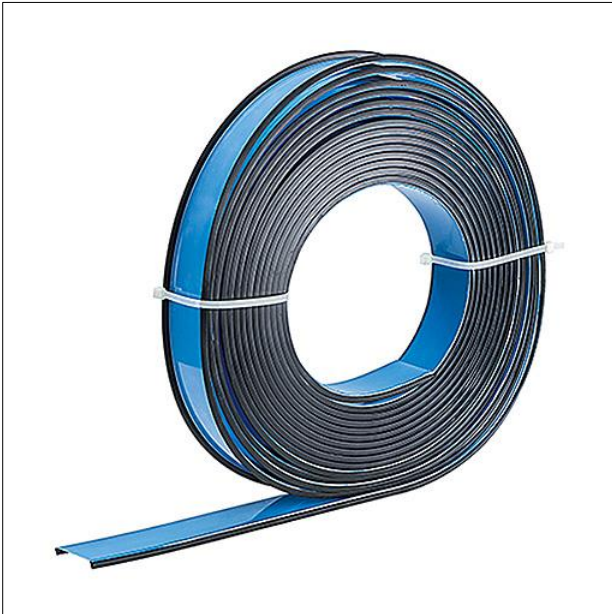

## Optique

Optique en rouleau en Polycarbonate (PC) classé TP(a) conformément à la norme pour SLOTLIGHT infinity Office. Vasque transparente à 2 feuilles pour une meilleure protection contre l'éblouissement  $UGR < 19$  et  $65^\circ < 3000 \text{ cd/m}^2$ . Dimensions : 3750 x 65 x 1 mm poids : 0,75 kg

ZS\_SLI\_F\_Rolle.jpg