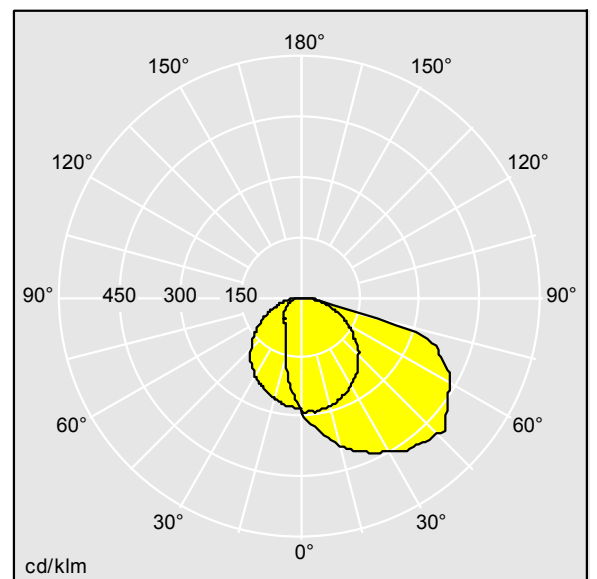

Connecteur de suspension en Y inclus – cordon de suspension avec rosace de plafond à commander séparément (22171581).

Dimensions : 1180 x 116 x 44 mm  
Puissance du luminaire: 16 W  
Flux lumineux du luminaire: 2149 lm  
Efficacité lumineuse du luminaire: 134 lm/W  
Poids : 3,5 kg

TLG\_PNCH\_F\_ASYM.jpg

TLG\_PNC3\_M\_LDASY.wmf

TL\_PNC3\_AS\_2200-940\_MSP\_L12\_HF.Idt

Position de la lampe: STD - Standard  
Source lumineuse: LED  
Flux lumineux du luminaire\*: 2149 lm  
Efficacité lumineuse du luminaire\*: 134 lm/W  
Indice min. de rendu des couleurs: 90  
Température de couleur\*: 4000 Kelvin  
Rend.: 1,00 Rend. Sup.: 0,00 Rend. Inf.: 1,00