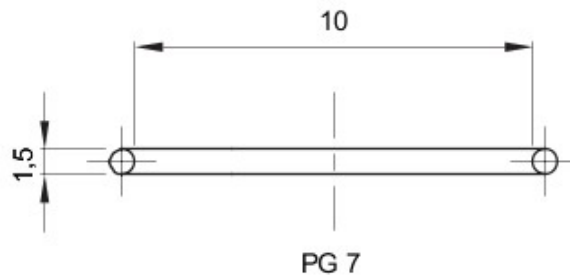

Pour bouchons en pas
Electrocod

PG7 Description
36B

Joint torique

DIMENSIONS

GEWISS S.A.S. 1, Rue du Rio Salado 91940
Les Ulis Cedex
Tel : +33 1 64 86 80 80

www.gewiss.com
www.gewiss@gewiss.fr
Dernière mise à jour 08/08/2019