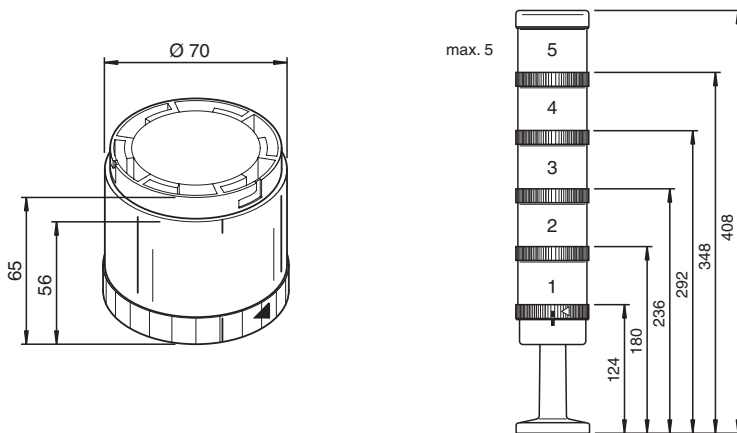

### VAZ-LAMP-70MM-GN

- Conception modulaire
- Combinaison flexible d'éléments de signaux
- Système à baïonnette pour montage et démontage simple
- 70-mm-series

Elément de colonne lumineuse allumé en permanence, vert

### Fonction

L'élément s'allume en utilisant une ampoule à incandescence à faible coût. Il a été conçu et testé conformément à la norme EN 60947-5-1. Il est disponible dans une variété de couleurs et est facile à mettre en place dans l'élément de connexion correspondant au moyen d'un système à baïonnette. La conception modulaire permet à l'utilisateur de définir différentes combinaisons et réduit les coûts de fonctionnement et de stockage.

### Dimensions