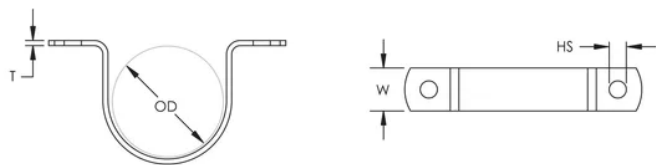

BANDE DE TUYAU À DEUX-TROUS-2HPS, 1" TUYAU, 25 DN, 33,7 MM OD

CATALOG NUMBER

008034EG

FEATURES

Support de tuyau pour charge légère

Se fixe directement sur la face de l'élément de structure horizontal ou vertical

CARACTÉRISTIQUES DU PRODUIT

Article Number: 400681

Material: Acier

Finish: Prégalvanisé

Pipe Size: 1-po

NB/DN: 25

Outer Diameter: 33,7-mm

Hole Size: 7-mm

Width: 20-mm

Épaisseur: 1 mm

DIAGRAMS

AVERTISSEMENT

Les produits nVent doivent être installés et utilisés conformément aux consignes figurant dans les fiches d'instructions et les documents de formation des produits nVent. Les fiches d'instructions sont disponibles à l'adresse suivante: www.nvent.com et auprès de votre représentant du service client nVent. Une mauvaise installation, une utilisation incorrecte, une application erronée ou toute autre forme de non-respect scrupuleux des instructions et avertissements de nVent peuvent entraîner un dysfonctionnement du produit, des dommages matériels, des lésions corporelles graves et le décès et/ou annuler votre garantie.