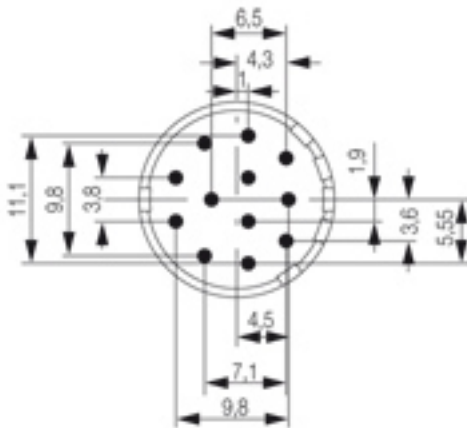

## SAI-M23-SE-12-17MM

Weidmüller Interface GmbH &amp; Co. KG

Klingenbergstraße 26

D-32758 Detmold

Germany

www.weidmueller.com

Les connecteurs débrochables arrondis M23 offrent un grand nombre de cycles d'embrochage-débrochage, un courant admissible élevé et une densité de contact élevée de dimensions minimales.

## Informations générales de commande

Version	Connecteur capteur/actionneur
Référence	<a href="#">1224230000</a>
Type	SAI-M23-SE-12-17MM
GTIN (EAN)	4050118008029
Qté.	1 pièce(s)