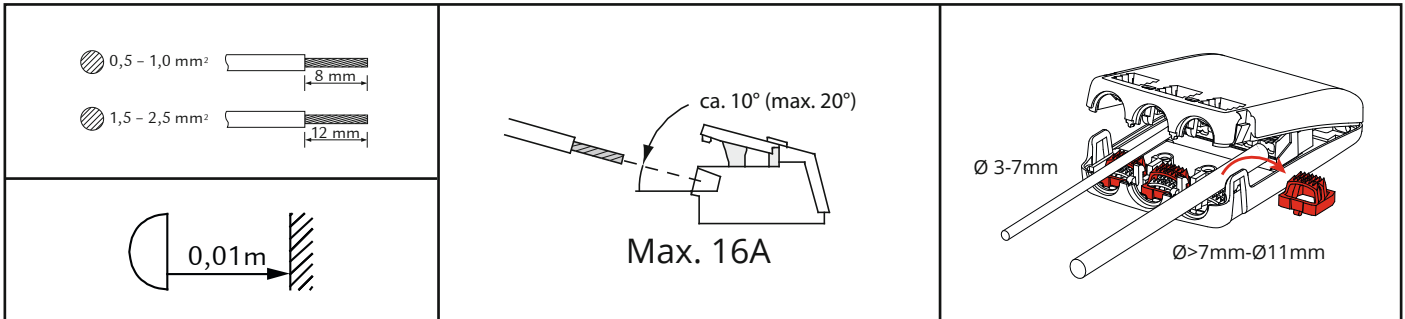

NORWAY SG Armaturen AS
Tlf: +47 37 50 03 00
firmapost@sg-as.no
www.sg-as.no

SWEDEN SG Armaturen AB
Tel: +46 31 81 71 10
info@sg-ab.se
www.sg-ab.se

FRANCE SG Lighting SA/NV
Tel: +33(0) 4 94 93 00 00
info.france@sglighting.fr
www.sglighting.net

GERMANY SG Leuchten GmbH
Tel: +49 40 23 99 44 59
info@sg-leuchten.de
www.sg-leuchten.de

DENMARK SG Armaturen A/S
Tel: +45 70 70 72 13
info@sg-as.dk
www.sg-as.dk

FINLAND SG Armaturen Oy
info@sg-oy.fi
www.sg-oy.fi

BENELUX SG Lighting SA/NV
Tel: +32(0) 15 20 72 71
info.benelux@sglighting.net
www.sglighting.net

INTERNATIONAL SG Lighting Co Ltd.
Tel: +86 769 88 49 20 88
cindy@sgdgc.com
www.sg-as.com