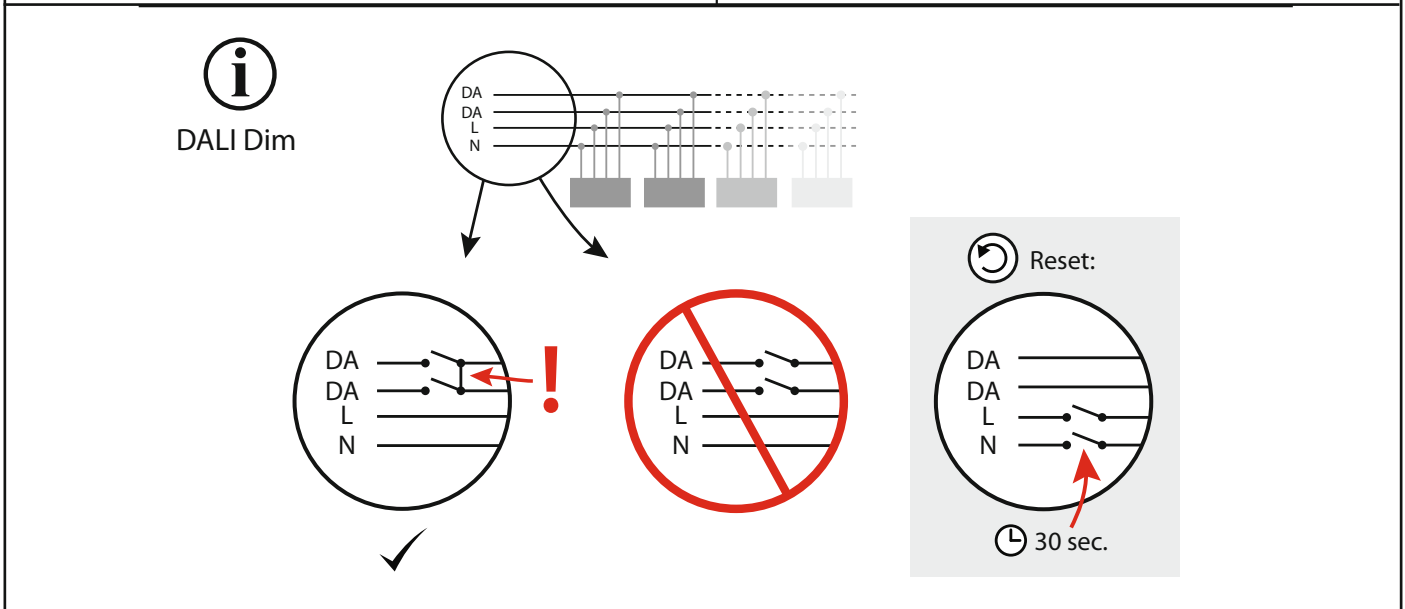

NORWAY SG Armaturen AS
Tlf: +47 37 50 03 00
firmapost@sg-as.no
www.sg-as.no

SWEDEN SG Armaturen AB
Tel: +46 31 81 71 10
info@sg-ab.se
www.sg-ab.se

FRANCE SG Lighting SA/NV
Tel: +33(0) 4 94 93 00 00
info.france@sglighting.fr
www.sglighting.net

GERMANY SG Leuchten GmbH
Tel: +49 40 23 99 44 59
info@sg-leuchten.de
www.sg-leuchten.de

DENMARK SG Armaturen A/S
Tel: +45 70 70 72 13
info@sg-as.dk
www.sg-as.dk

FINLAND SG Armaturen Oy
info@sg-oy.fi
www.sg-oy.fi

BENELUX SG Lighting SA/NV
Tel: +32(0) 15 20 72 71
info.benelux@sglighting.net
www.sglighting.net

INTERNATIONAL SG Lighting Co Ltd.
Tel: +86 769 88 49 20 88
cindy@sgdgc.com
www.sg-as.com