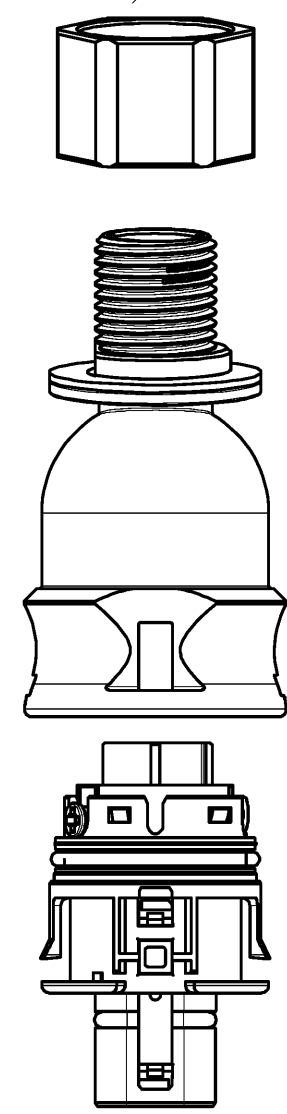

Auslieferungszustand
delivery status

Verpackungseinheit: je 100 Stück
packaging unit: per 100

96.036.6153.1	RST2013S S1 M13V SW	schwarz /black
96.036.6153.0	RST2013S S1 M13V GL	lichtgrau /lightgrey
Bestellnummer /Order number	Typ /Type	Farbe /color
Weitere Daten siehe KATALOG oder eKatalog. Additional data see CATALOG or eCatalog.		www.wieland-electric.com eshop.wieland-electric.com

Oeffnungsmassbild siehe 96.031.2153.1 14K
opening dimension see 96.031.2153.1 14K

Tolerierung Size ISO 14405(®)/Tolerance system Size ISO 14405(®). (This ISO-standard describes the envelope principle. According to the envelope principle the deviations of form and parallelism are limited by the size tolerances).		ja/yes ☒ Stoffverbots- und Deklarationsliste nach WN 5020.010 ist einzuhalten. Conformity with Wieland document WN 5020.010 e (list of prohibited / declarable hazardous substances) to be declared!	
Freitoleranz nach General tolerance		CAD - Zeichnung, keine manuellen Änderungen CAD - drawing, no manual modifications allowed	1.Verwendung: - First Use:
Blatt: 1 von 1 Sheet: of		Zeichnung Nr./Drawing No.	
Index		Date / Blatt Date / Sheet	
Änderung/Revision		Date / Sheet	
Werkstoff/Material		2015 Tag/Date	Name
Maßstab/Scale		gezeichnet drawn	18.09. HoffmannT
1:1		geprüft checked	-
Vol. mm³ Of l./Surf. mm²		Normgepr. Stand. check	-
Ersatz für/Replacement for: -		Maße in mm/Dimensions are in mm	
Type		Benennung/Title	
www.wieland-electric.com		STECKERADAPTER_M16_7GRAD_1 male connector adapter M16 7°	

Weiterverbreitung sowie Vervielfältigung dieses Dokuments, Verwertung und Mitteilung seines Inhalts sind verboten, soweit nicht ausdrücklich gestattet.
the reproduction, distribution and utilization of this document as well as the communication of its contents to others without express authorization is prohibited.