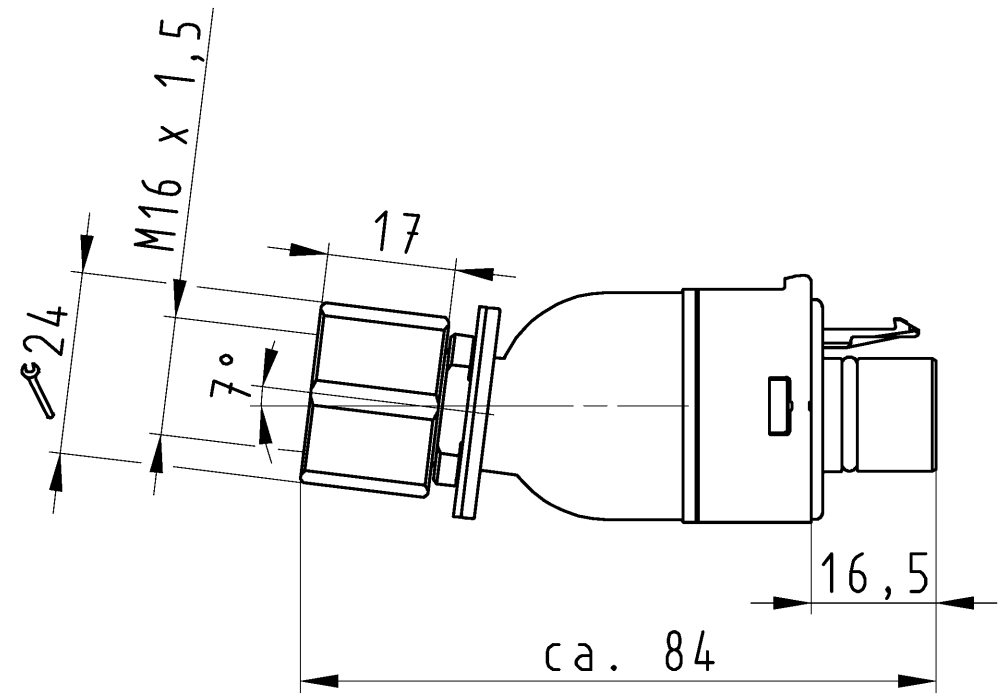

These dimensions will be especially checked at delivery  
 Only inspection dimensions  
 With /E marked dimensions are only valid for internal use

Diese Maße werden bei Abnahme besonders geprüft  
 Ausschließlich Prüfmaße  
 Mit /E gekennzeichnete Maße sind nur für interne Zwecke gültig

**Auslieferungszustand**  
 delivery status

Verpackungseinheit: je 100 Stück  
 packaging unit: per 100

96.036.6153.1	RST2013S S1 M13V SW	schwarz /black
96.036.6153.0	RST2013S S1 M13V GL	lichtgrau /lightgrey
Bestellnummer /Order number	Typ /Type	Farbe /color
<b>Weitere Daten siehe KATALOG oder eKatalog.</b> Additional data see CATALOG or eCatalog.		<b>www.wieland-electric.com</b> eshop.wieland-electric.com

Oeffnungsmassbild siehe 96.031.2153.1 14K  
 opening dimension see 96.031.2153.1 14K

Tolerierung Size ISO 14405(®)/Tolerance system Size ISO 14405(®). (This ISO-standard describes the envelope principle. According to the envelope principle the deviations of form and parallelism are limited by the size tolerances).		ja/yes <input checked="" type="checkbox"/> Stoffverbots- und Deklarationsliste nach WN 5020.010 ist einzuhalten. Conformity with Wieland document WN 5020.010 e (list of prohibited / declarable hazardous substances) to be declared!	
Freitoleranz nach General tolerance		CAD - Zeichnung, keine manuellen Änderungen CAD - drawing, no manual modifications allowed	1.Verwendung: - First Use:
Blatt: 1 von 1 Sheet: of		Zeichnung Nr./Drawing No.	
Index		Date / Blatt Date / Sheet	
Änderung/Revision		Date / Sheet	
Werkstoff/Material		2015 Tag/Date	Name
Maßstab/Scale		gezeichnet drawn	18.09. HoffmannT
1:1		geprüft checked	-
Vol. mm³ Of l./Surf. mm²		Normgepr. Stand. check	-
Ersatz für/Replacement for: -		Maße in mm/Dimensions are in mm	
Type		Benennung/Title	
www.wieland-electric.com		STECKERADAPTER_M16_7GRAD_1 male connector adapter M16 7°	