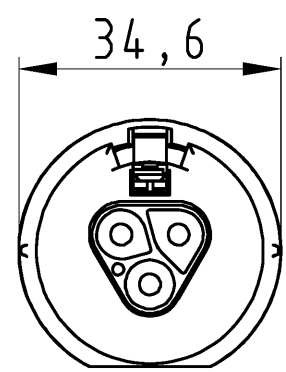

These dimensions will be especially checked at delivery  
 Only inspection dimensions  
 With /E marked dimensions are only valid for internal use

Diese Maße werden bei Abnahme besonders geprüft  
 Ausschließlich Prüfmaße  
 Mit /E gekennzeichnete Maße sind nur für interne Zwecke gültig

**Auslieferungszustand**  
 delivery status

Verpackungseinheit: je 100 Stück  
 packaging unit: per 100

96.036.6153.1	RST2013S S1 M13V SW	schwarz /black
96.036.6153.0	RST2013S S1 M13V GL	lichtgrau /lightgrey
Bestellnummer /Order number	Typ /Type	Farbe /color
<b>Weitere Daten siehe KATALOG oder eKatalog.</b> Additional data see CATALOG or eCatalog.		<b>www.wieland-electric.com</b> eshop.wieland-electric.com

Oeffnungsmassbild siehe 96.031.2153.1 14K  
 opening dimension see 96.031.2153.1 14K

Tolerierung Size ISO 14405(®)/Tolerance system Size ISO 14405(®). (This ISO-standard describes the envelope principle. According to the envelope principle the deviations of form and parallelism are limited by the size tolerances).		ja/yes <input checked="" type="checkbox"/> Stoffverbots- und Deklarationsliste nach WN 5020.010 ist einzuhalten. Conformity with Wieland document WN 5020.010 e (list of prohibited / declarable hazardous substances) to be declared!	
Freitoleranz nach General tolerance		CAD - Zeichnung, keine manuellen Änderungen CAD - drawing, no manual modifications allowed	1.Verwendung: - First Use:
Blatt: 1 von 1 Sheet: of		Zeichnung Nr./Drawing No.	
Index		Date / Blatt Date / Sheet	
Änderung/Revision		Date / Sheet	
Werkstoff/Material		2015 Tag/Date	Name
Maßstab/Scale		gezeichnet drawn	18.09. HoffmannT
1:1		geprüft checked	-
Vol. mm³ Of l./Surf. mm²		Normgepr. Stand. check	-
Ersatz für/Replacement for: -		Maße in mm/Dimensions are in mm	
Type		Benennung/Title	
www.wieland-electric.com		STECKERADAPTER_M16_7GRAD_1 male connector adapter M16 7°	