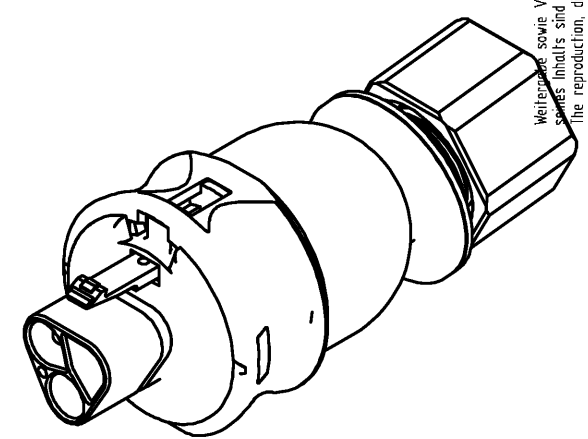

These dimensions will be especially checked at delivery  
 Only inspection dimensions  
 With /E marked dimensions are only valid for internal use

Diese Maße werden bei Abnahme besonders geprüft  
 Ausschließlich Prüfmaße  
 Mit /E gekennzeichnete Maße sind nur für interne Zwecke gültig

**Auslieferungszustand**  
 delivery status

Verpackungseinheit: je 100 Stück  
 packaging unit: per 100

96.036.6153.1	RST2013S S1 M13V SW	schwarz /black
96.036.6153.0	RST2013S S1 M13V GL	lichtgrau /lightgrey
Bestellnummer /Order number	Typ /Type	Farbe /color
<b>Weitere Daten siehe KATALOG oder eKatalog.</b> Additional data see CATALOG or eCatalog.		<b>www.wieland-electric.com</b> eshop.wieland-electric.com

Oeffnungsmassbild siehe 96.031.2153.1 14K  
 opening dimension see 96.031.2153.1 14K

Tolerierung Size ISO 14405(®)/Tolerance system Size ISO 14405(®). (This ISO-standard describes the envelope principle. According to the envelope principle the deviations of form and parallelism are limited by the size tolerances).		ja/yes <input checked="" type="checkbox"/> Stoffverbots- und Deklarationsliste nach WN 5020.010 ist einzuhalten. Conformity with Wieland document WN 5020.010 e (list of prohibited / declarable hazardous substances) to be declared!	
Freitoleranz nach General tolerance		CAD - Zeichnung, keine manuellen Änderungen CAD - drawing, no manual modifications allowed	1.Verwendung: - First Use:
Blatt: 1 von 1 Sheet: of		Zeichnung Nr./Drawing No.	
Index		Date / Blatt Date / Sheet	
Änderung/Revision		Date / Sheet	
Werkstoff/Material		2015 Tag/Date	Name
Maßstab/Scale		gezeichnet drawn	18.09. HoffmannT
1:1		geprüft checked	-
Vol. mm³ Of l./Surf. mm²		Normgepr. Stand. check	-
Ersatz für/Replacement for: -		Maße in mm/Dimensions are in mm	
Type		Benennung/Title	
www.wieland-electric.com		STECKERADAPTER_M16_7GRAD_1 male connector adapter M16 7°	