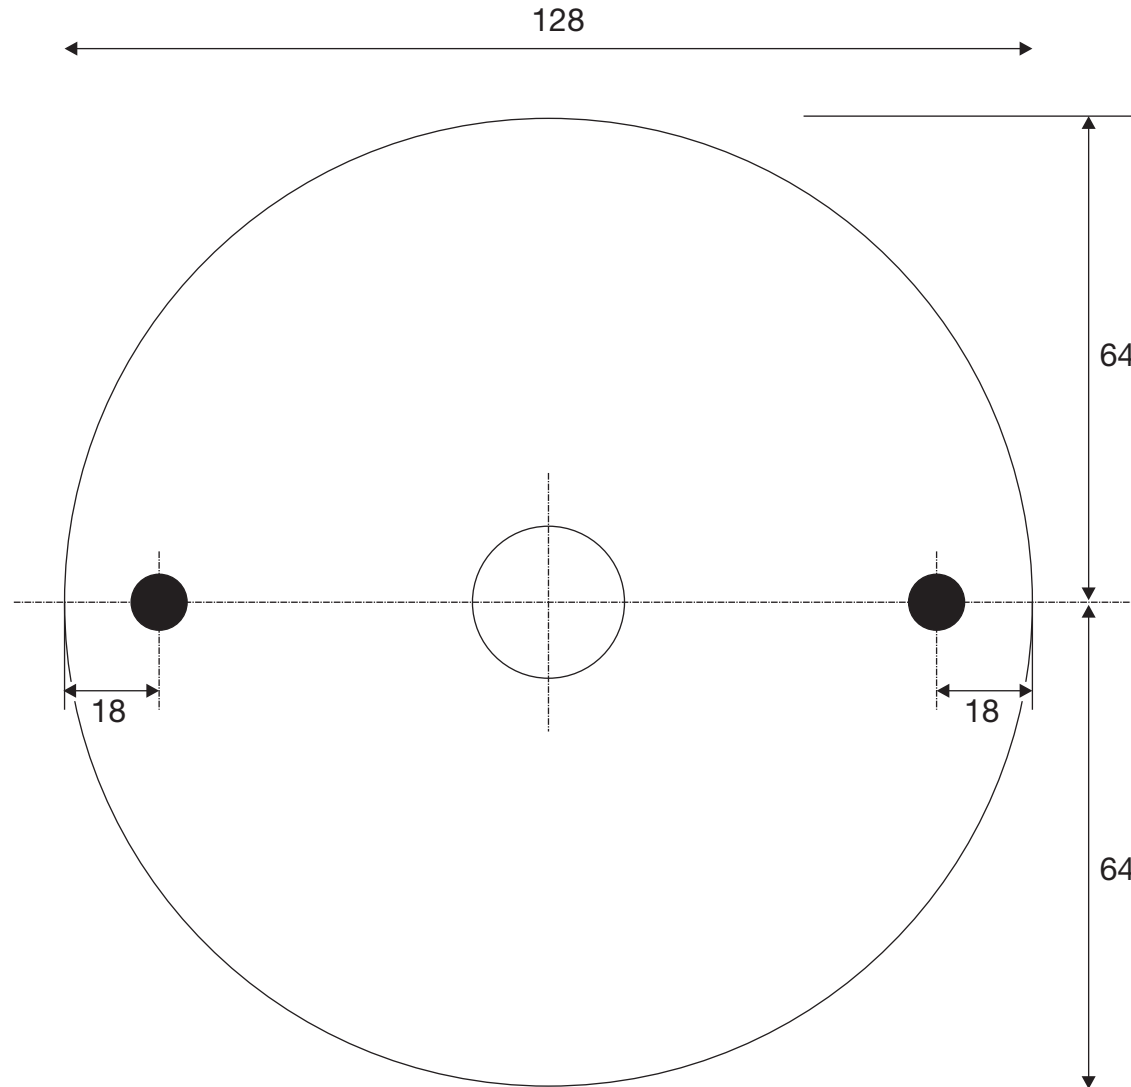

Item-no. 1007608
(mm)
not in scale
nicht maßstäblich

19.06.2023 SLV GmbH

Technische Änderungen vorbehalten. Technical Details are subject to change. Les détails techniques sont sujet à des changements. Nos reservamos el derecho a modificaciones técnicas. Modifiche tecniche riservate. Behoudens technische wijzigingen. Ret til tekniske ændringer forbeholdes. Zmiany techniczne zastrzeżone. Сохраняется право на внесение технических изменений. Techniska ändringar kan förekomma. Teknik değışiklik yapma hakkı saklıdır. A technikai részletek termékenként változhatnak.