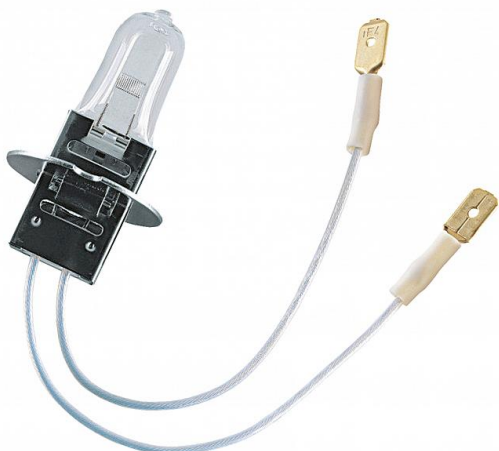

64318 A Female PK30D 45W-15 J1/77

Numéro d'article 143988

OSR 64317 A PK30D 13.5X50mm 6.8V 6.6A 45W J1/77 1500h Female connector
Lampe pour balisage aviation

Caractéristiques produit; Gradable, Emission infrarouge fournissant de la lumière dans les pires conditions. Avantages produits; Réduction des coûts de fonctionnement et de maintenance en raison de la longue durée de vie, Flux lumineux instantané et constant pendant toute la durée de vie de la lampe, Fonctionnement sans papillotement, Sans mercure.

Attributs de Classification Générale

Groupe ETIM	Lampes#EG000028
Classe ETIM	Lampe pour balisage aviation#EC001958
Code produit	143988
Marque	OSRAM
Nom série de produits	Airfield
Type de produit	64318 A 45-15

Attributs de classification

puissance [W]	45
courant nominal [A]	6.6
flux lumineux [lm]	800
socle	PK30d
technologie	lampe halogène