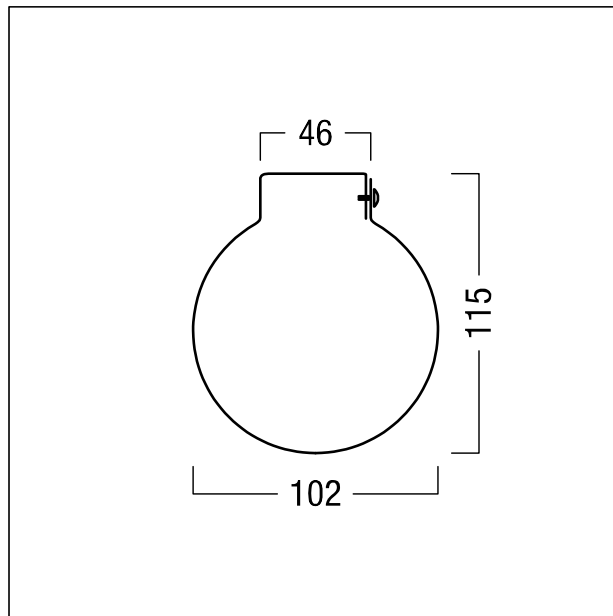

Brides de fixation

Paire de brides de fixation en acier inoxydable pour TUBLIUX HO. Fixation à l'aide de deux vis pour éviter tout déplacement après le montage.

ZS_TUB_F_HO_90DEG_Bracket.jpg

ZS_TUB_M_HO_90DEG_Bracket.wmf