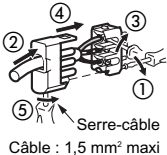

BRANCHEMENT

de la douille

de la fiche

DEMONTAGE