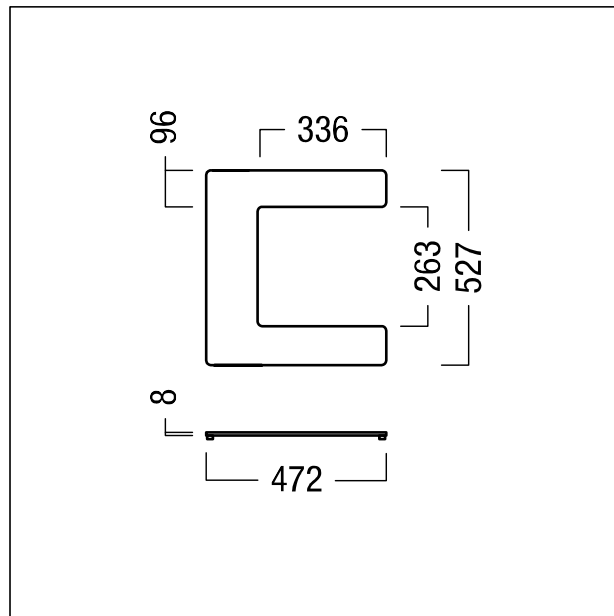

Pied de luminaire C-BASE pour lampadaire

ARTELEA Pied de luminaire C-BASE pour lampadaire ; ; ; Blanc ; poids : 8,93 kg ; pour une composition de luminaires, utiliser myARTELEA

ZS_ART_F_ARTELEA_stand_large_single_WH.jpg

ZS_ART_M_ARTELEA_BasePlate_C.wmf

Courbe photométrique

STD - Standard