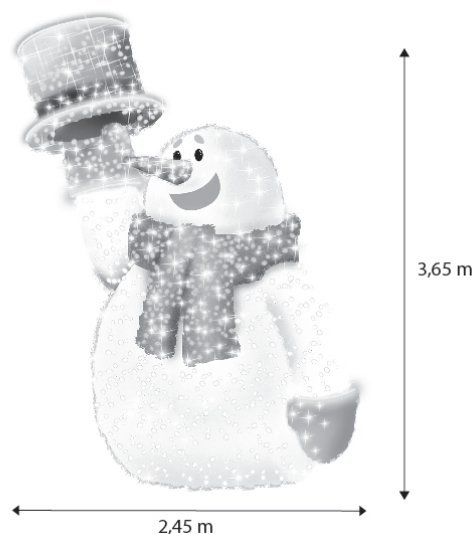

CARTON PCB

Quantité : **1**
Poids : **200,000**
Dimensions (L x l x h) : **0,00 x 0,00 x 0,00**

8 rue des Vignes, 10410 VILLECHETIF, France - Tél +33 (0)3 25 83 23 00 - Fax +33 (0)3 25 83 23 04 - commercial@festilight.fr - www.festilight.com
Tous droits réservés. Les dimensions et puissances de nos produits sont données à titre indicatif et peuvent subir des modifications. Visuels non contractuels.
Toute reproduction par quelque procédé que ce soit, doit être préalablement autorisée par FESTILIGHT. Ne pas jeter sur la voie publique.

©2023 Festilight (Comete v3.1.2306.073) • BA9 • 16/06/2023 11:41:10 • Document A_98846-4M_FR.pdf • Page 1

FESTILIGHT
LIGHT UP YOUR LIFE !