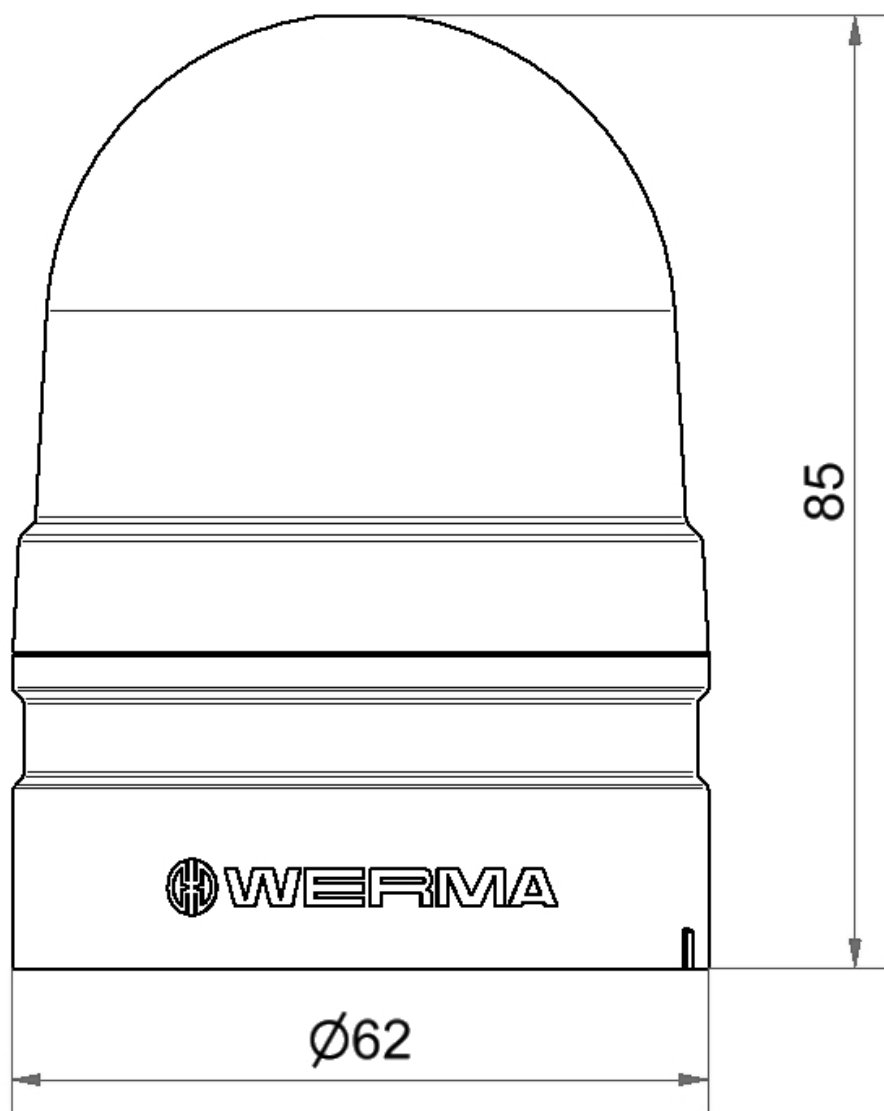

Mini Feux sur fond plat / EvoSIGNAL

Mini TwinLIGHT 115-230VAC CL

DESSIN

Pour plus d'informations sur l'installation et le montage, reportez-vous au guide d'utilisation approprié sur www.werma.com. Cette copie imprimée est pour information seulement et est sujette à modification.