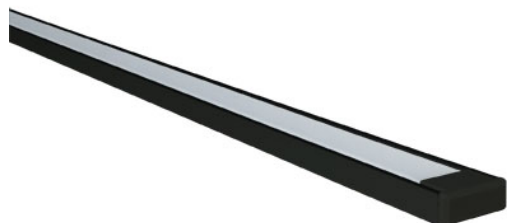

Référence: 880480NSM

MICRO-ALU LED IP20 noir SM au CM opale 4000K COOL PERF 24VDC

- Couleur visible du produit : noir, diffuseur opale
- Matériau : aluminium, traitement de la surface : anodisé
- Puissance : 9,6W/m
- Flux lumineux : 971lm/m, efficacité lumineuse : 101lm/W
- Couleur de la lumière/température(s) de couleur : blanc 4000K
- Indice de rendu des couleurs : 90, SDCM3
- Nombre de LED : 128LED/m, bandeau COOL PERF
- Classe de protection : III, tension 24VDC
- Dimmable : Oui, variation avec alimentation/contrôleur compatible (non inclus)
- Indice de protection : IP20, compatible volume sdb : non
- Résistance environnement : Non concerné
- Type de câblage : 20AWG 2x0,5mm²
- Mode de pose/installation : saillie/suspension
- Durée de vie en heures : 50000, durée de vie nominale L80 / B10 à 25 °C
- Températures de fonctionnement : -20°C/+40°C
- Prix indiqué au centimètre : sur-mesure possible jusqu'à 300cm
- Installation dans profil aluminium d'encastrement carrelage, via clips de fixation ou kit de suspensions (non inclus).