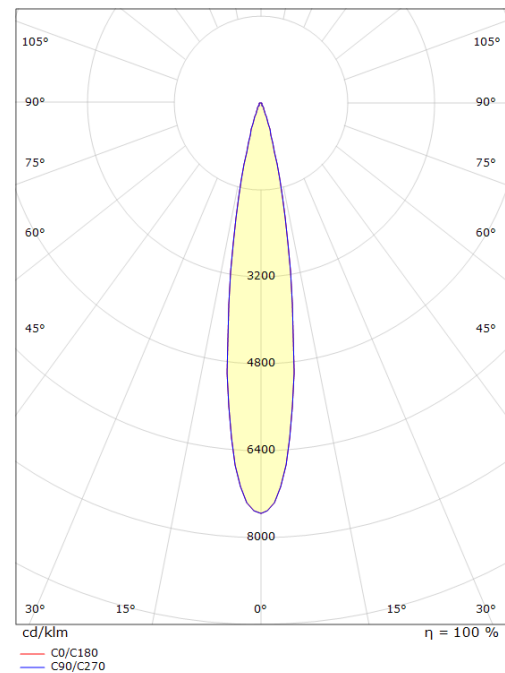

Hovden Mini Graphite

Codes-articles: **630002**
EAN: 7021986300024
SG code: 5046630002

Source lumineuse

Version: Mini
Type de source lumineuse: LED (non interchangeable)
Wattage: 8W
System wattage: 8.0W
Luminous flux: 600lm
Efficacité: 75 lm/W
Tension: 220-240V
Température des couleurs: 4000K
Rendu des couleurs (CRI): CRI >80
Facteur MacAdams: SDCM: 3
Durée de vie: L80/B20>50,000
Light distribution: Directe
Optique: Lentille
Faisceau: 15°

Embase: Aluminium
Couleur: Graphite
Optique: PMMA Polyméthacrylate de méthyle

Montage/Connexion

Montage: Surface, Outdoor
Câble: Câble 2m
Embrayage: Type F Schuko
Max. luminaires per circuit breaker: B10: 69, B16: 98, C10: 69, C16: 98

Dimensions (mm)

Longueur (L): 90
Largeur (W): 46
Hauteur (H): 100
Poids (brutto/netto): 0.46

Emballage

Dimensions de l'emballage: 150 x 110 x 65

7 0 2 1 9 8 6 3 0 0 2 4