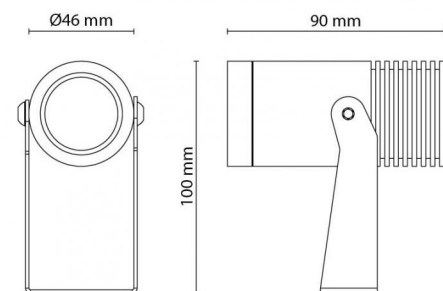

Embase: Aluminium
Couleur: Graphite
Optique: PMMA Polyméthacrylate de méthyle

Montage/Connexion

Montage: Surface, Outdoor
Câble: Câble 2m
Embrayage: Type F Schuko
Max. luminaires per circuit breaker: B10: 69, B16: 98, C10: 69, C16: 98

Dimensions (mm)

Longueur (L): 90
Largeur (W): 46
Hauteur (H): 100
Poids (brutto/netto): 0.46

Emballage

Dimensions de l'emballage: 150 x 110 x 65

7 0 2 1 9 8 6 3 0 0 2 4