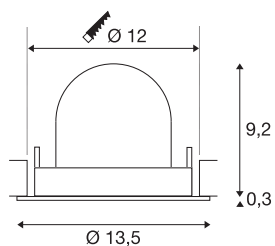

## INFORMATIONS TECHNIQUES

Réf.	1005974
Nombre de sorties lumineuses différentes	1
Orientable ou inclinable	Dispositif rotatif et pivotant
Montage	Encastrement
Détails de montage	Plafond
Courant / tension secondaire	500 mA
Classe de protection	III
Puissance en watts	17.5 W
Lumen	1660 lm
Température de couleur	4000 Kelvin
Angle de rayonnement	55 °
Coloris	blanc
IRC	90
UGR ≤	22
Données LXXBXX	L80B50
Durée de vie	50000 h
Risk Group	1
Hauteur	9.5 cm
Diamètre	13.5 cm
Poids net	0.45 kg
Poids brut	0.55 kg
Forme de découpe	rond

Profondeur d'encastrement	9.5 cm
Diamètre d'encastrement	12 cm
Page du BIG WHITE	53