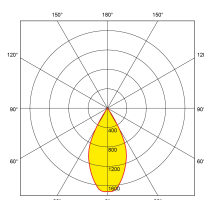

Bluetooth

fonctionne sur
contrôle

Description:

CurveE[™] Spot Encastré LED Basse-Luminance 10W IP44 Gradable

Les spots encastrés LED CurveE[™] combinent un design minimaliste et une source basse-luminance. Ils sont proposés avec un déflecteur de 10mm ou 20mm pour un confort au plus près des besoins. Disponibles en blanc mat, ces encastrés à gradation triac sont une solution idéale partout où le confort visuel est clé, notamment pour les applications résidentielles ou en hôtellerie-restauration.

Code	Puissance	lm	Couleur	Faisceau	Type produit	Finition
EN-DLB102D/30	10	820	3000	60	Triac Gradable	Blanc mat
EN-DLB102D/40	10	880	4000	60	Triac Gradable	Blanc mat
EN-DLB102DDA/30	10	820	3000	60	DALI Gradable	Blanc mat
EN-DLB102DDA/40	10	880	4000	60	DALI Gradable	Blanc mat
EN-DLB102DV/30	10	820	3000	60	Gradiation 1-10V	Blanc mat
EN-DLB102DV/40	10	880	4000	60	Gradiation 1-10V	Blanc mat

Schéma

Courbe polaire

Couleur

Matt White

Caractéristiques & Avantages

- Réflecteur basse luminance micro-structuré de 10mm ou 20mm pour assurer une émission diffuse de la lumière
- Driver gradable déporté avec connectique plug and play pour une installation facile - Facteur de puissance 0,9
- Corps en fonte d'aluminium IP44 en face avant - idéal pour l'hôtellerie-restauration, les applications résidentielles et le volume 2 des salles de bain
- UGR19 atteignable (Unified Glare Rating)
- Protection contre les surtensions de 1,5 kV
- Garantie 5 ans

Caractéristiques produit:

Technologie:	LED	Type de tension d'entrée:	220~240V AC
Facteur de puissance:	0.90	Température min:	-20
Diamètre d'encastrement Min. (mm):	70	Diamètre d'encastrement Max. (mm):	72
Température max:	45°C	Réglage positionnel:	Fixe
Distribution lumineuse:	Direct	Smart? :	Non
OD (mm):	85	H (mm):	80
Indice IP:	IP44	Indice IK:	IK02
Composition:	Aluminium	Composition de l'optique:	Polycarbonate
Culot:	Aucun	SDCM:	6
Dépréciation lumineuse :	L70	Durée de vie à L70 (h) :	50000