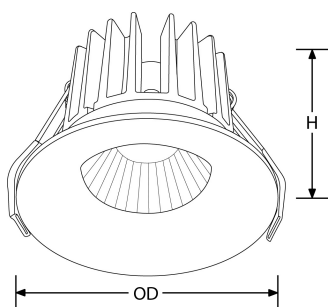

Bluetooth

fonctionne sur
contrôle

Description:

CurveE[™] Spot Encastré LED Basse-Luminance 10W IP44 Gradable

Les spots encastrés LED CurveE[™] combinent un design minimaliste et une source basse-luminance. Ils sont proposés avec un déflecteur de 10mm ou 20mm pour un confort au plus près des besoins. Disponibles en blanc mat, ces encastrés à gradation triac sont une solution idéale partout où le confort visuel est clé, notamment pour les applications résidentielles ou en hôtellerie-restauration.

Code	Puissance	lm	Couleur	Faisceau	Type produit	Finition
EN-DLB102D/30	10	820	3000	60	Triac Gradable	Blanc mat
EN-DLB102D/40	10	880	4000	60	Triac Gradable	Blanc mat
EN-DLB102DDA/30	10	820	3000	60	DALI Gradable	Blanc mat
EN-DLB102DDA/40	10	880	4000	60	DALI Gradable	Blanc mat
EN-DLB102DV/30	10	820	3000	60	Gradiation 1-10V	Blanc mat
EN-DLB102DV/40	10	880	4000	60	Gradiation 1-10V	Blanc mat

Schéma

Courbe polaire

Couleur

Matt White

Caractéristiques & Avantages

- Réflecteur basse luminance micro-structuré de 10mm ou 20mm pour assurer une émission diffuse de la lumière
- Driver gradable déporté avec connectique plug and play pour une installation facile - Facteur de puissance 0,9
- Corps en fonte d'aluminium IP44 en face avant - idéal pour l'hôtellerie-restauration, les applications résidentielles et le volume 2 des salles de bain
- UGR19 atteignable (Unified Glare Rating)
- Protection contre les surtensions de 1,5 kV
- Garantie 5 ans

Caractéristiques produit:

Technologie:	LED	Type de tension d'entrée:	220~240V AC
Facteur de puissance:	0.90	Température min:	-20
Diamètre d'encastrement Min. (mm):	70	Diamètre d'encastrement Max. (mm):	72
Température max:	45°C	Réglage positionnel:	Fixe
Distribution lumineuse:	Direct	Smart? :	Non
OD (mm):	85	H (mm):	80
Indice IP:	IP44	Indice IK:	IK02
Composition:	Aluminium	Composition de l'optique:	Polycarbonate
Culot:	Aucun	SDCM:	6
Dépréciation lumineuse :	L70	Durée de vie à L70 (h) :	50000