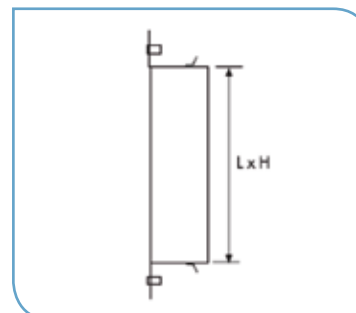

Contre-cadres CCG

- Contre-cadres acier galvanisé
- Pattes de fixation latérales à sceller dans la maçonnerie
- Equipés de filetage pour la fixation des grilles GRE

Référence	Code
CCG 300x300	872 674
CCG 600x300	872 677
CCG 400x400	872 682
CCG 600x400	872 684
CCG 800x400	872 686
CCG 1000x400	872 688
CCG 500x500	872 690