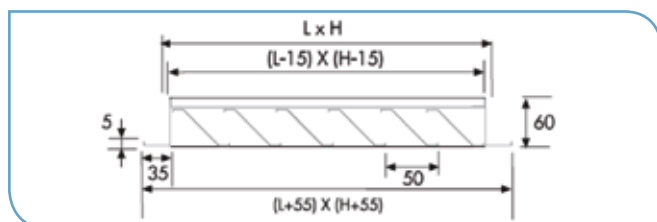

- Autres dimensions : nous consulter

Applications

- Grilles destinées au rejet ou à la prise d'air dans les installations de ventilation et de climatisation
- Installation en façade

- Contre-cadres (CCG) pour GRE : voir bas de page
- Contre-cadres (CPG) pour GRE 25 : voir page 429
- Plénums à raccordement arrière ou latéral (PGR ou PGL), standards ou isolés : voir page 427
- Registres à volets (VDR) : voir page 429

Caractéristiques techniques - GRE

Référence	Code	Débit (m3/h)		Surface de passage (m ²)
		mini	maxi	
GRE 300x300	874 108	260	780	0,036
GRE 600x300	872 588	580	1750	0,081
GRE 400x400	874 110	550	1660	0,077
GRE 600x400	874 111	870	2610	0,121
GRE 800x400	874 112	1200	3460	0,166
GRE 1000x400	872 568	1510	4530	0,210
GRE 500x500	874 114	950	2850	0,132

Caractéristiques techniques - GRE/25

Référence	Code	Débit (m3/h)		Surface de passage (m ²)
		mini	maxi	
GRE 200x100/25	870 745	120	230	0,0066
GRE 150x150/25	870 060	140	260	0,0074
GRE 300x150/25	878 235	250	480	0,0144
GRE 200x200/25	876 536	230	450	0,0159
GRE 300x200/25	878 524	320	630	0,0236
GRE 300x300/25	877 691	480	960	0,0335
GRE 400x200/25	870 107	430	840	0,0319
GRE 500x500/25	877 693	1340	2620	0,1048

Dimensions (mm) - GRE

Type	L	H
300x300	300	300
600x300	600	300
400x400	400	400
600x400	600	400

Type	L	H
800x400	800	400
1000x400	1000	400
500x500	500	500

Dimensions (mm) - GRE/25

Type	L	H
200x100	200	100
150x150	150	150
300x150	300	150
200x200	200	200