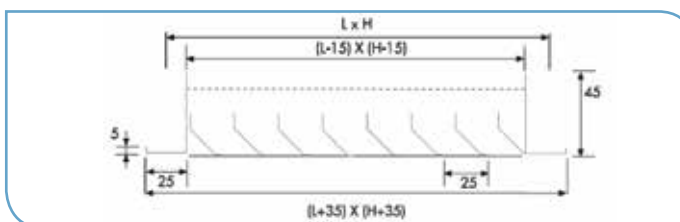

Dimensions (mm) - GRE/25

Type	L	H
200x100	200	100
150x150	150	150
300x150	300	150
200x200	200	200

Type	L	H
300x200	300	200
300x300	300	300
400x200	400	200
500x500	500	500