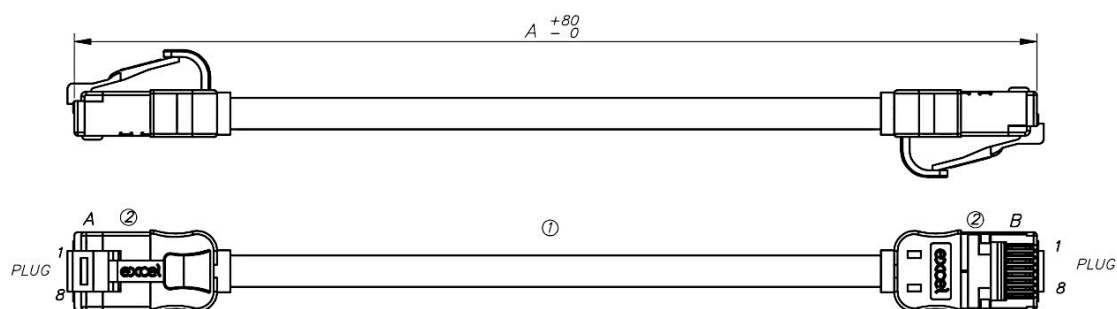

Cordon de brassage Mini Excel Cat6A 28AWG LSOH 0,5 m Noir (Paquet de 10)

Référence du produit: 103-280-10

excel
without compromise.

douille de protection contre le ployage	injecté
protection du levier d'arrêt	non
couleur de la douille de protection contre le ployage	noir
finition ignifugée	oui
construction de câbles	1x4
dimension AWG	28
brochage	1:1

Dessin de produit

Normes applicables

Norme applicable	Détail
ISO/IEC 11801:2017	Technologie de l'information - Câblage générique pour les locaux des clients : Partie 1 Exigences générales
EN 50173-2:2018	Technologie de l'information - Systèmes de câblage générique - Exigences générales
ANSI/TIA 568-D	Normes de câblage et de composants de câblage de télécommunications à paire torsadée équilibrée
IEC 61156-6:2020	Câbles multicœurs et à paires/cuadruples symétriques pour les communications numériques - Partie 6 : Câbles à paires/cuadruples symétriques avec caractéristiques de transmission jusqu'à 1000 MHz - Câblage de la zone de travail - Spécification par section
IEC 60332-1-2:2004	Tests sur les câbles électriques et à fibres optiques en conditions d'incendie. Test de propagation de flamme verticale pour un fil ou un câble isolé unique. Procédure pour une flamme pré-mélangée de 1 kW
IEC 61034-2:2005+A1:2013	Mesure de la densité de fumée des câbles brûlant dans