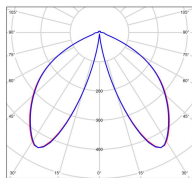

Avenue 2

catalogue 2020 p. 252

réf. 102106009

EAN. 3663660290326

Modèle 2

Données techniques

Tension nominale	230V AC
Plage de tension d'entrée	100 - 240 V AC
Driver output	700mA
Alimentation output	-
Classe	1
IP	44
IK	-
Diffuseur	PMMA opale
Paralume	-
Source	Module LED intégré
Température de couleur réelle	2700°K warm white
Flux total sortant	677 lm
Consommation totale	13 W
Classe énergétique	D (Source LED)
Efficacité lumineuse	52
IRC	83
SDCM	-

Espacement
conseillé 6 m
(PMR Emoy - 20 lux)
Hauteur de placement 2 m
Largeur du placement 2 m

Optique	-
Dimmable	Non
Ta	-
Durée de vie LED	50000 h (L90/B50)
Plage de température ambiante	-10 ~50°C
UGR	-
ULR	-
Groupe de risque photobiologique	Non
Distorsion harmonique THDI	-
Fixation	Oui
Détection	Non
Avec prise IP55	Non