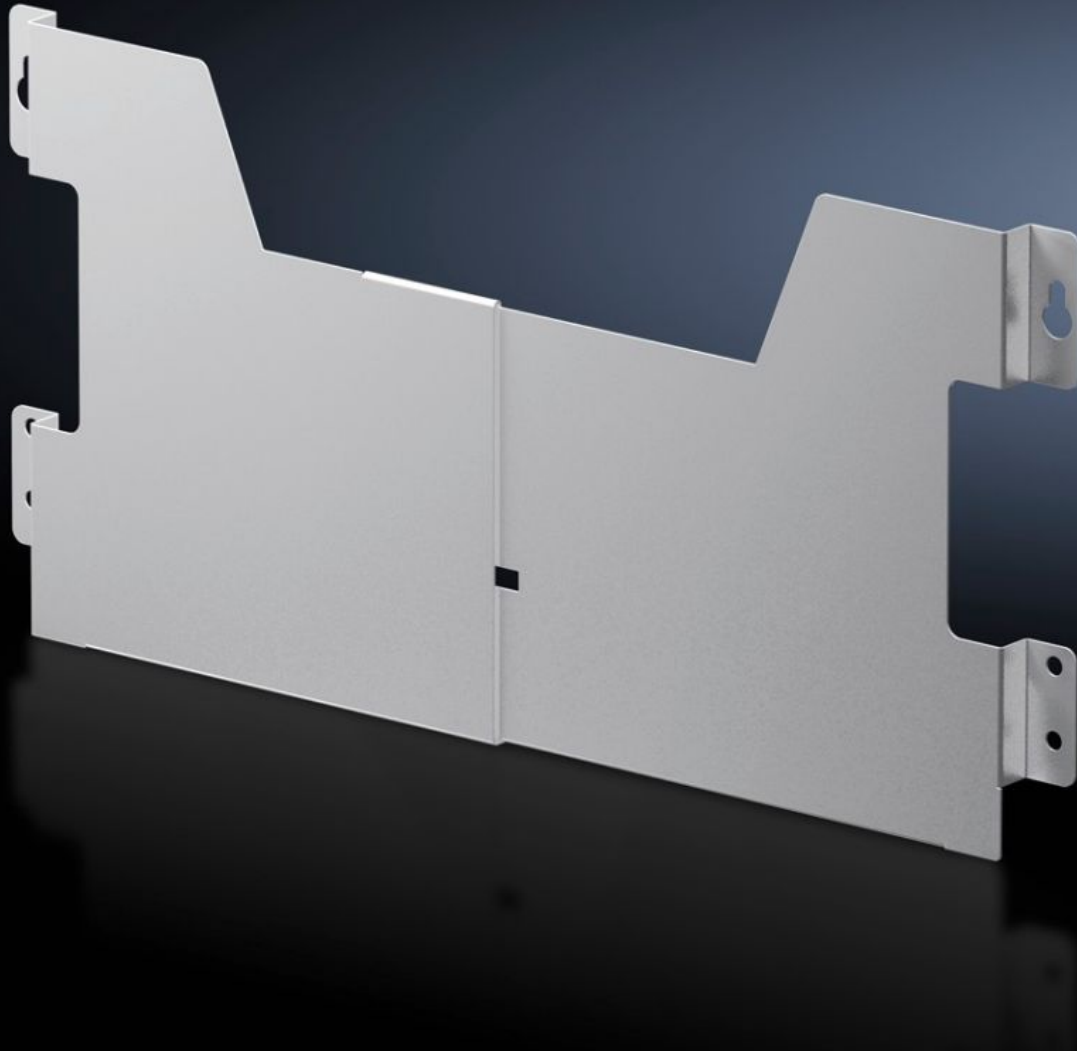

Rittal – The System.

Faster – better – everywhere.

AX 2515.300

Pochette à plans en tôle d'acier

État: 28/10/2022 (La source: rittal.com/fr-fr)

ENCLOSURES

POWER DISTRIBUTION

CLIMATE CONTROL

IT INFRASTRUCTURE

SOFTWARE & SERVICES

FRIEDHELM LOH GROUP

AX 2515.300 - Pochette à plans en tôle d'acier Variable en largeur, pour coffrets AX

À fixer à la hauteur voulue sur le bandeau perforé de porte. Variable en largeur et facile à régler.

Caractéristiques

Référence	AX 2515.300
Description produit	À fixer à la hauteur voulue sur le bandeau perforé de porte. Variable en largeur et facile à régler.
Matériau	Tôle d'acier
Couleur	RAL 7035
Composition de la livraison	Vis incluses
Hauteur utile	210 mm
Clear width, range	475 - 575
Convient à la largeur de porte	600 mm
Convient à	Type de coffret: AX AE sheet steel
Dimensions	Profondeur: 35 mm
Unité d'emballage	1 p.
Poids/UE	0,92 kg
Taux de cuivre (kg / pièce)	0
Numéro du tarif douanier	73269098
EAN	4028177938311