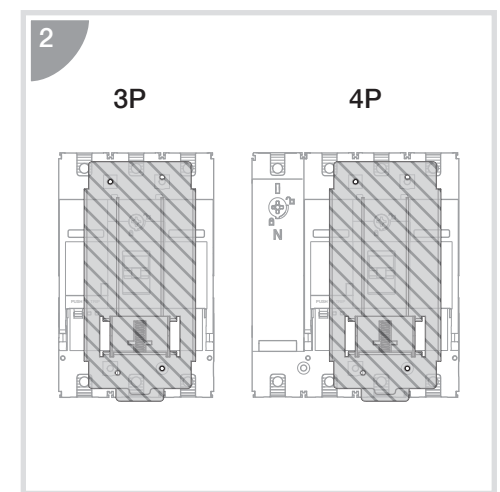

:hager

6LE005435Aa

P250 HYT033H (3P - 4P)

6LE005435Aa