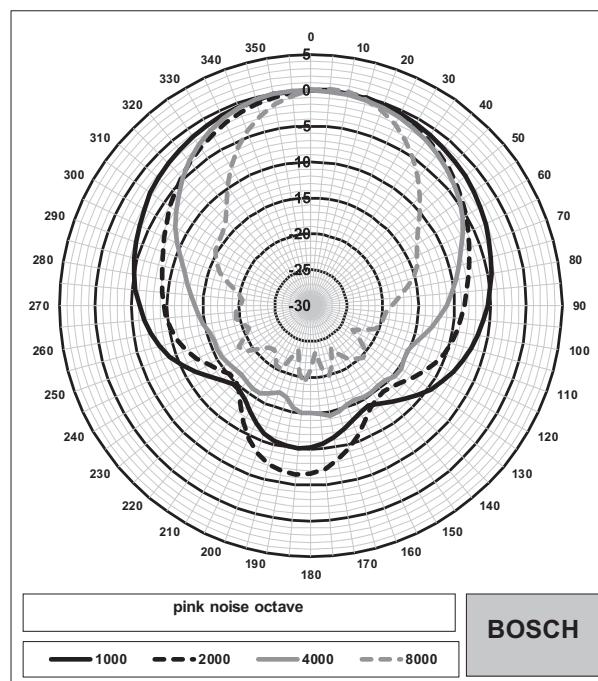

Remarques sur l'installation/la configuration

Sensibilité (1 W. 1 m. octave de 1 kHz) (dB)	93 dB
Sensibilité (1 W. 4 m. 100 Hz à 10 kHz) (dB)	79 dB
Niveau de pression sonore (puissance nominale. 1 m. octave de 1 kHz) (dB)	101 dB
Niveau de pression sonore (puissance nominale. 4 m. 100 Hz à 10 kHz) (dB)	87 dB
Plage de fréquences (-10 dB)	210 Hz - 18000 Hz
Coverage angle HxV (-6 dB, 1 kHz) (°)	185° x 185°
Coverage angle HxV (-6 dB, 4 kHz) (°)	110° x 110°
Tension d'entrée nominale (V)	100 V
Impédance nominale ligne 100 V (Ω)	1667 Ω
Type de connecteur	3-pin ceramic

*) Données techniques conformément à la norme IEC 60268-5

Réponse en fréquence

Diagramme polaire (basse fréquence)

Diagramme polaire (haute fréquence)

Caractéristiques mécaniques

Dimensions (H x L x P) (mm)	175 mm x 175 mm x 70 mm
Dimensions (H x L x P) (in)	6.98 in. x 6.98 in. x 2.76 in.
Poids (kg)	1.64 kg

Remarque :

- Les données techniques sont mesurées dans une chambre anéchoïque, champ libre
- L'axe de référence est perpendiculaire au point central de la grille avant
- Le plan de référence est perpendiculaire au centre de l'axe de référence
- Le plan horizontal est perpendiculaire au centre du plan de référence