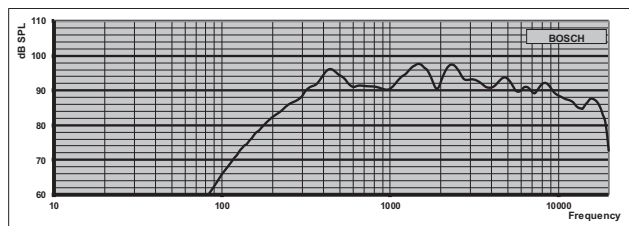

Sensibilité (1 W. 1 m. octave de 1 kHz) (dB)	93 dB
Sensibilité (1 W. 4 m. 100 Hz à 10 kHz) (dB)	79 dB
Niveau de pression sonore (puissance nominale. 1 m. octave de 1 kHz) (dB)	101 dB
Niveau de pression sonore (puissance nominale. 4 m. 100 Hz à 10 kHz) (dB)	87 dB
Plage de fréquences (-10 dB)	210 Hz - 18000 Hz
Coverage angle HxV (-6 dB, 1 kHz) (°)	185° x 185°
Coverage angle HxV (-6 dB, 4 kHz) (°)	110° x 110°
Tension d'entrée nominale (V)	100 V
Impédance nominale ligne 100 V (Ω)	1667 Ω
Type de connecteur	3-pin ceramic

*) Données techniques conformément à la norme IEC 60268-5

Réponse en fréquence