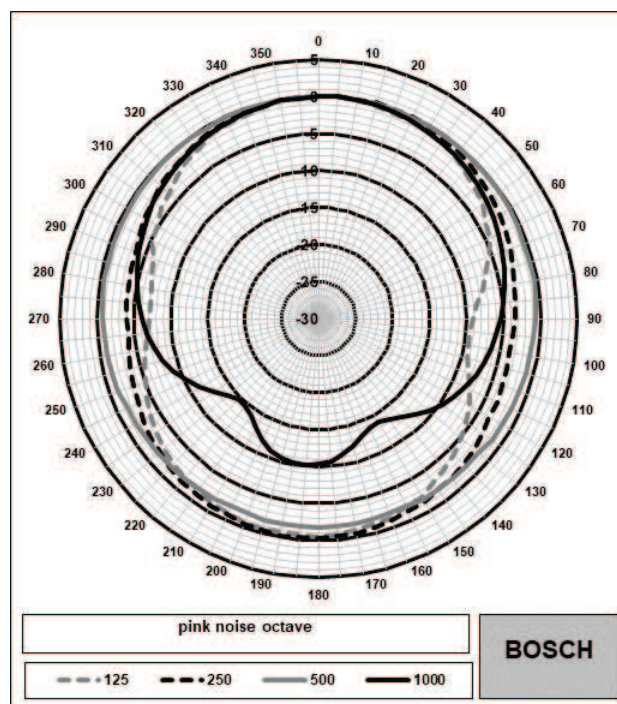

Remarques sur l'installation/la configuration

Sensibilité (1 W. 1 m. octave de 1 kHz) (dB)	93 dB
Sensibilité (1 W. 4 m. 100 Hz à 10 kHz) (dB)	79 dB
Niveau de pression sonore (puissance nominale. 1 m. octave de 1 kHz) (dB)	101 dB
Niveau de pression sonore (puissance nominale. 4 m. 100 Hz à 10 kHz) (dB)	87 dB
Plage de fréquences (-10 dB)	210 Hz - 18000 Hz
Coverage angle HxV (-6 dB, 1 kHz) (°)	185° x 185°
Coverage angle HxV (-6 dB, 4 kHz) (°)	110° x 110°
Tension d'entrée nominale (V)	100 V
Impédance nominale ligne 100 V (Ω)	1667 Ω
Type de connecteur	3-pin ceramic

*) Données techniques conformément à la norme IEC 60268-5

Réponse en fréquence

Diagramme polaire (basse fréquence)

Diagramme polaire (haute fréquence)

Caractéristiques mécaniques

Dimensions (H x L x P) (mm)	175 mm x 175 mm x 70 mm
Dimensions (H x L x P) (in)	6.98 in. x 6.98 in. x 2.76 in.
Poids (kg)	1.64 kg

Remarque :

- Les données techniques sont mesurées dans une chambre anéchoïque, champ libre
- L'axe de référence est perpendiculaire au point central de la grille avant
- Le plan de référence est perpendiculaire au centre de l'axe de référence
- Le plan horizontal est perpendiculaire au centre du plan de référence