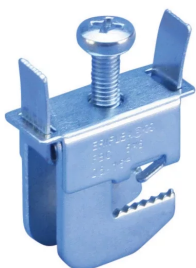

ÉTRIER FBC POUR NVENT ERIFLEX FLEXIBAR ET CÂBLE, 5 MM ÉPAISSEUR DE BARRE, TORSADÉ, 16-MM²-TORSADÉ, 50-MM², 9 MM

CATALOG NUMBER

FBC5X9

CERTIFICATIONS

FEATURES

Collier de serrage très compact pour connecter les câbles de barre de mise à la terre ou les conducteurs nVent ERIFLEX Flexibar, sans nécessité de perçage/poinçonnage

Le conducteur est attaché à l'aide d'une plaque de pression

Les attaches peuvent être montées et glissées en position sur la barre omnibus avant la connexion des conducteurs

Des connexions peuvent être rajoutées une fois la barre omnibus montée

Une seule vis permet de verrouiller l'attache et de faire la connexion

Conformité EAC

Conforme RoHS

CARACTÉRISTIQUES DU PRODUIT

Article Number: 553410

Material: Acier

Finish: Électrozingué

Épaisseur de barre omnibus: 5-mm

Complies With: IEC® 60999

Conductor Size: 16-mm² torsadé - 50-mm² torsadé

Conductor Width: 9-mm

Depth: 19-mm

Height: 36-mm

Width: 40-mm

Torque: 6 – 8 N·m

Unit Weight: 0,07-kg