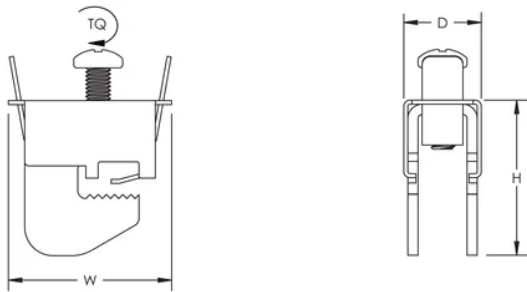

Complies With: IEC® 60999

Conductor Size: 16-mm² torsadé - 50-mm² torsadé

Conductor Width: 9-mm

Depth: 19-mm

Height: 36-mm

Width: 40-mm

Torque: 6 – 8 N·m

Unit Weight: 0,07-kg

ADDITIONAL PRODUCT DETAILS

Le conducteur doit être dénudé au moins à une distance égale à la largeur de l'étrier.

DIAGRAMS

AVERTISSEMENT

Les produits nVent doivent être installés et utilisés conformément aux consignes figurant dans les fiches d'instructions et les documents de formation des produits nVent. Les fiches d'instructions sont disponibles à l'adresse suivante: www.nvent.com et auprès de votre représentant du service client nVent. Une mauvaise installation, une utilisation incorrecte, une application erronée ou toute autre forme de non-respect scrupuleux des instructions et avertissements de nVent peuvent entraîner un dysfonctionnement du produit, des dommages matériels, des lésions corporelles graves et le décès et/ou annuler votre garantie.