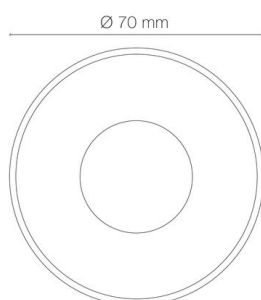

## ZEPH 1 SLIM - 230 rond bronze non percée 3000K 115lm 2W 120°

- Couleur visible du produit : bronze
- Forme collerette : rond, réglabilité : fixe
- Matériau : corps en aluminium/collerette et visserie inox 316L
- Puissance : 2W
- Flux lumineux : 115lm
- Efficacité lumineuse : 58lm/W
- Couleur de la lumière/température(s) de couleur : blanc 3000K
- Indice de rendu des couleurs : >80, SDCM5
- Angle de faisceau/optique : symétrique 120°, verre opale
- Classe de protection : I, tension 230VAC
- Indice de protection : IP67
- Indice de protection contre les chocs : IK08
- Précâblage : câblé de 0,5m avec connectiques rapides IP68 Plug & Play mâle et femelle HO5RN-F 3x1mm<sup>2</sup>
- Résistance environnement : peinture résistante aux brouillards salins 1000h, traitement de la collerette par passivation, corps traité anticorrosion
- Dimmable : Non
- Durée de vie en heures : 30000, durée de vie nominale L70 / B10 à 25 °C
- Températures de fonctionnement : -20°C/+40°C
- Installation uniquement en encastré dans terrasse ventilée.

IK08

IP67

encastrement  
Ø55mm

Note énergétique :  
D

INOX 316L