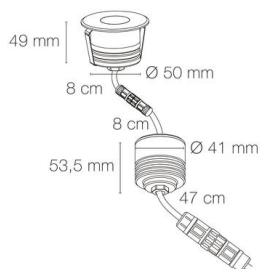

## ZEPH 1 SLIM - 230 rond bronze non percée 3000K 115lm 2W 120°

- Couleur visible du produit : bronze
- Forme collerette : rond, réglabilité : fixe
- Matériau : corps en aluminium/collerette et visserie inox 316L
- Puissance : 2W
- Flux lumineux : 115lm
- Efficacité lumineuse : 58lm/W
- Couleur de la lumière/température(s) de couleur : blanc 3000K
- Indice de rendu des couleurs : >80, SDCM5
- Angle de faisceau/optique : symétrique 120°, verre opale
- Classe de protection : I, tension 230VAC
- Indice de protection : IP67
- Indice de protection contre les chocs : IK08
- Précâblage : câblé de 0,5m avec connectiques rapides IP68 Plug & Play mâle et femelle HO5RN-F 3x1mm<sup>2</sup>
- Résistance environnement : peinture résistante aux brouillards salins 1000h, traitement de la collerette par passivation, corps traité anticorrosion
- Dimmable : Non
- Durée de vie en heures : 30000, durée de vie nominale L70 / B10 à 25 °C
- Températures de fonctionnement : -20°C/+40°C
- Installation uniquement en encastré dans terrasse ventilée.

IK08

IP67

encastrement  
Ø55mm

Note énergétique :  
D

INOX 316L