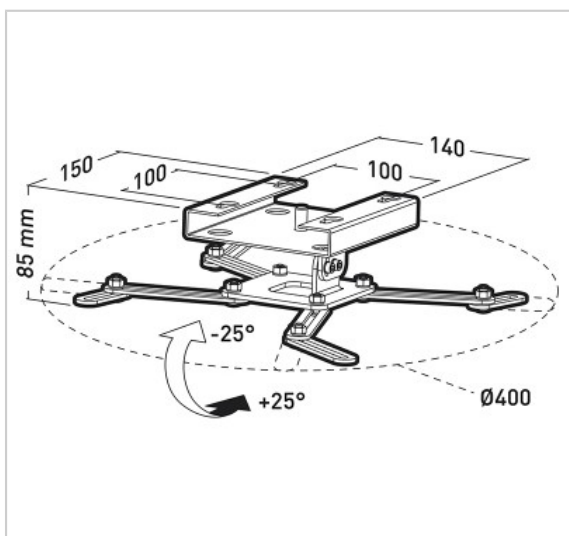

SQUARE 2429

Support plafond pour vidéoprojecteur avec platine rotative

Référence : 002429

FICHE TECHNIQUE

Poids maxi (en kg)	15
Inclinaison	+/- 25°
Orientation	360°
Matériau	Acier
Finition	peinture époxy blanche
Niveau à bulle intégré	Non
Visserie Support / Ecran fournie	Oui
Visserie Mur / Support fournie	Oui pour murs pleins
Produit livré monté	Oui
Temps de montage (min)	10
Personne(s) pour montage	1

EN SAVOIR PLUS

Square 2429 est un support qui vous permet de fixer vos vidéoprojecteurs à fleur de plafond. Le système de fixation universel répond ainsi à tous les besoins pour vidéoprojecteurs se montant au plafond en position inversée.