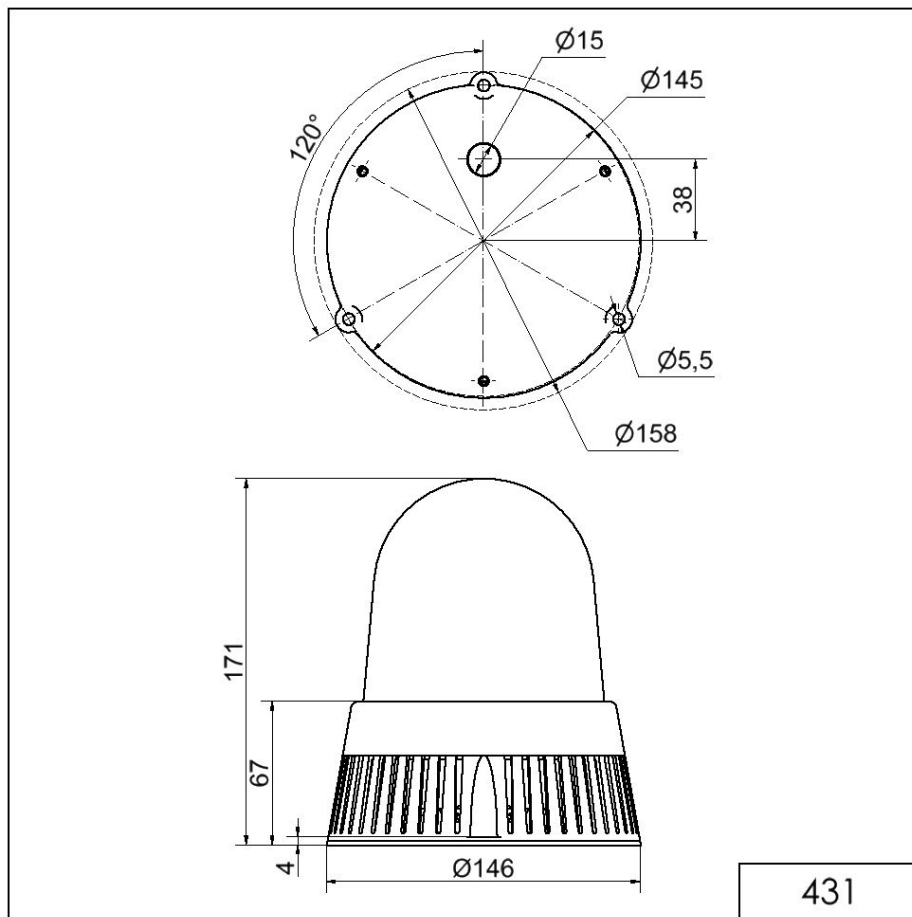

Midi / LED/Flash/EVS/Multi-t. sounder 431

Sirène DEL BM 32 sons 24VAC/DC BU

DESSIN

! Pour plus d'informations sur l'installation et le montage, reportez-vous au guide d'utilisation approprié sur www.werma.com. Cette copie imprimée est pour information seulement et est sujette à modification.