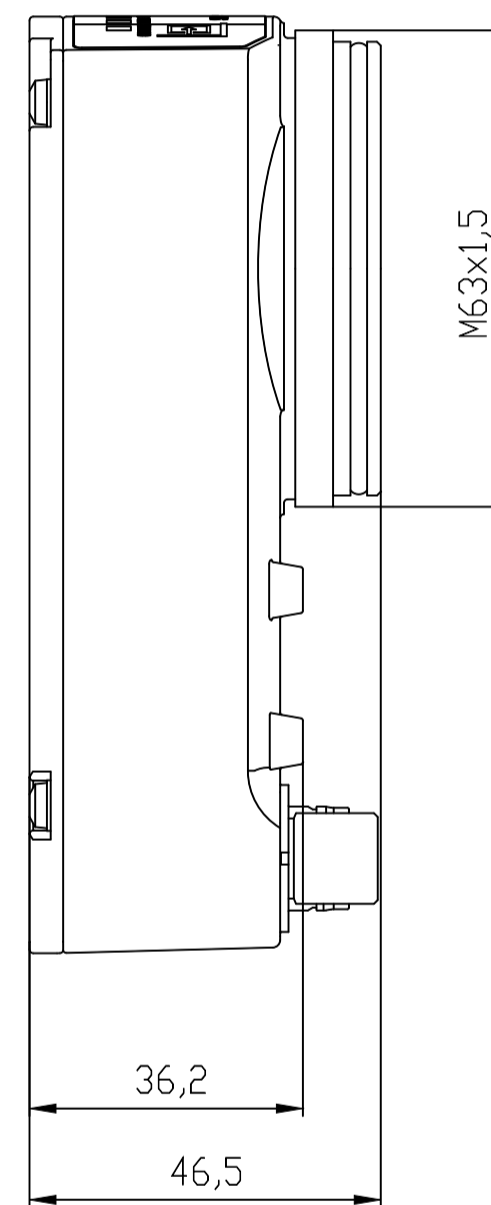

Unten / Bottom

Vorne / Front

Oben / Top

Links / Left

Hinten / Back

Alle Bemessungswerte sind in Millimeter (mm) angegeben.
All dimensions are in millimeters (mm).

SIEMENS

6GF35400CD10_001

Format / Size: DIN A2

Maßstab / Scale: 1:1