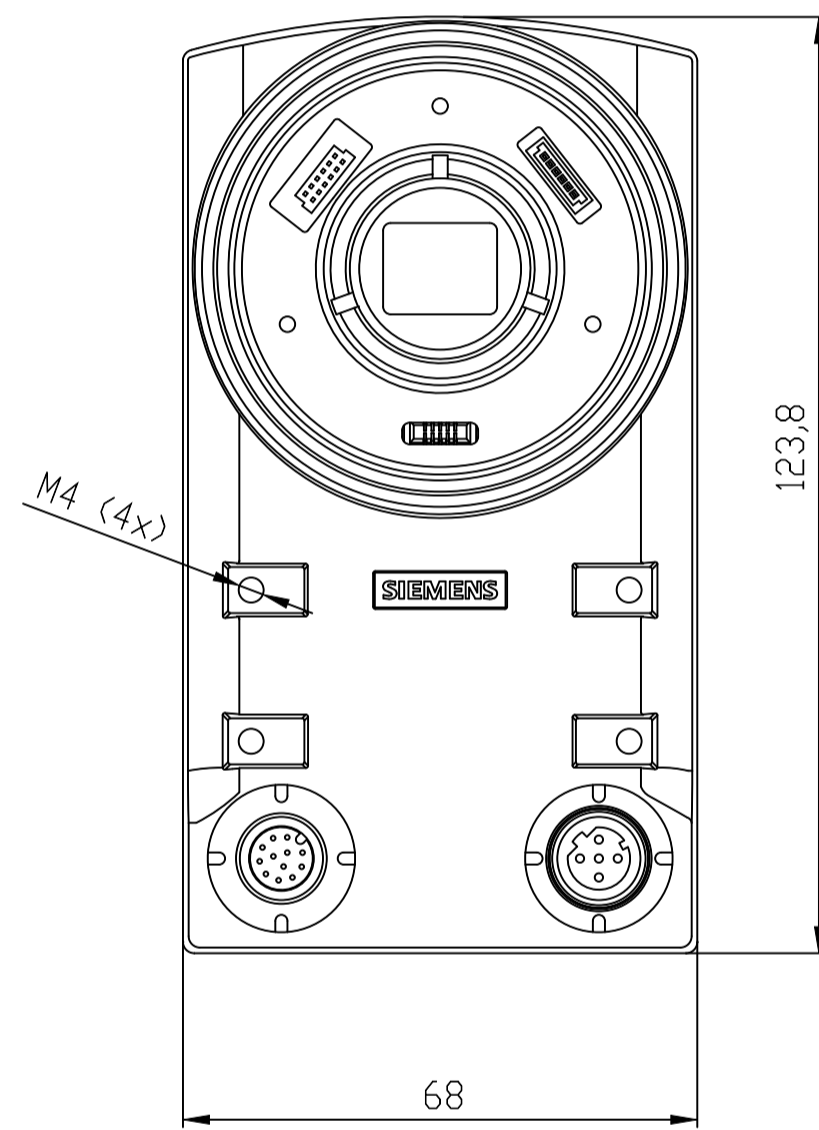

Unten / Bottom

Vorne / Front

Oben / Top

Links / Left

Hinten / Back

Alle Bemessungswerte sind in Millimeter (mm) angegeben.
All dimensions are in millimeters (mm).

SIEMENS

6GF35400CD10_001

Format / Size: DIN A2

Maßstab / Scale: 1:1