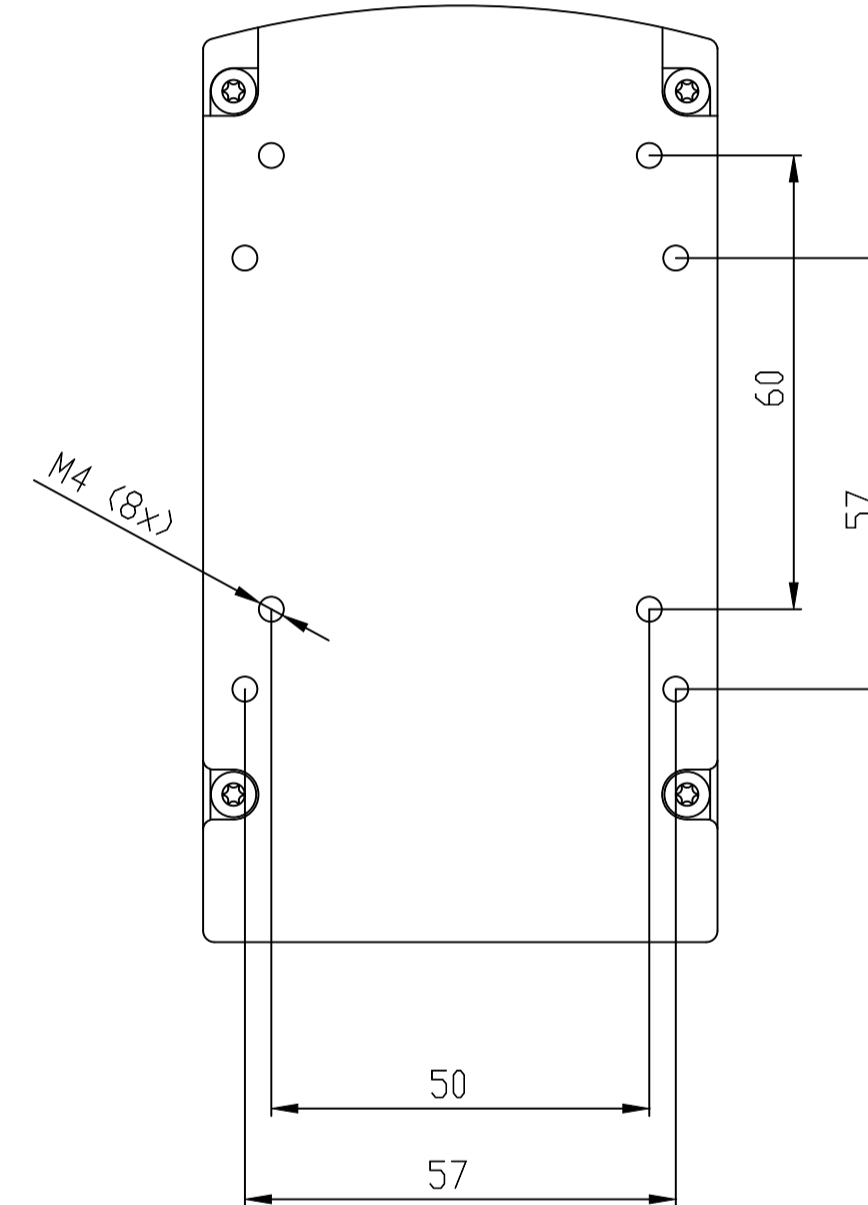

Unten / Bottom

Vorne / Front

Oben / Top

Links / Left

Hinten / Back

Alle Bemessungswerte sind in Millimeter (mm) angegeben.
All dimensions are in millimeters (mm).

SIEMENS

6GF35400CD10_001

Format / Size: DIN A2

Maßstab / Scale: 1:1