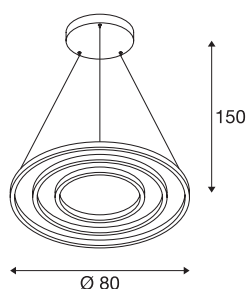

ONE TRIPLE

suspension intérieure, noir, LED, 65W, 3000K/4000K, variable Dali

Le design épuré, moderne et élégant de la série de luminaires ONE attire tous les regards. Avec une durée de vie des LED estimée à environ 30 000 heures les lampes rondes sont extrêmement durables. Utilisez la suspension d'intérieur ONE TRIPLE DALI LED noire pour avoir un éclairage variable DALI particulièrement agréable et réglable en hauteur. Avec un CRI supérieur à 80, elle assure un rendement des couleurs naturel. De plus, la lampe sans entretien convient aussi bien pour l'hôtellerie et la gastronomie que pour les espaces de vie. Quand vous laisserez-vous séduire par les avantages des luminaires d'intérieur SLV ?

INFORMATIONS TECHNIQUES

Réf.	1002913
Code IP	IP 20
Montage	En saillie
Détails de montage	Plafond
Variable	Oui
Technologie de variation de l'éclairage	DALI
Tension nominale primaire	220-240V ~50/60Hz
Courant / tension secondaire	1700 mA
Classe de protection	I
Puissance en watts	64 W
Température ambiante minimale	-25 °C
Température ambiante maximale	50 °C
Puissance de veille assignée	0.2 W
Hauteur du courant d'appel	50 A
Durée du courant d'appel	209 µs
Effet stroboscopique (SVM)	0.05
Lumen	4040 / 4200 lm
Température de couleur	3000/4000 Kelvin
Coloris	noir
IRC	90
Données LXXBXX	L70B50
Durée de vie	30000 h

Source Lumineuse

916474	
916461	

Sortie lumineuse	direct - indirect
Risk Group	1
Hauteur	3 cm
Diamètre	80 cm
Longueur du câble de suspension	300 cm
Poids net	4.578 kg
Poids brut	7.231 kg
Page du BIG WHITE	770