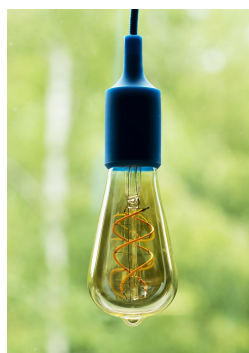

SPIRALED Basic ST64 E27 DIM 4W (25W) 250lm 819 Or

Numéro d'article 144336

BAI Spiraled Basic ST64 E27 4W 1900K Or 250lm (25W) Gradable 240V 360°
64x146mm Lampe LED Filament DÉCO

Avec la série Spiraled Basic, Bailey propose des lampes à filament LED avec le même aspect que la série Spiraled originale mais à un prix inférieur. Ils sont bien sûr éconergétiques et ont une longue durée de vie. Spiraled est une marque protégée. Avec le bon variateur LED, ces lampes sont dimmables. Consultez la liste des variateurs LED sur le site de Bailey. Nous recommandons le variateur mural Bailey Wonderwall.

Attributs de Classification Générale

| | |
|-----------------------|----------------|
| Groupe ETIM | Lampes |
| Classe ETIM | Lampe LED |
| Code produit | 144336 |
| Marque | Bailey |
| Nom série de produits | Spiraled Basic |
| Type de produit | ST64 |