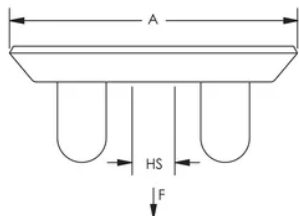

ADDITIONAL PRODUCT DETAILS

Lors d'une utilisation avec d'autres attaches, référez-vous à capacité de charge la plus basse.

DIAGRAMS

AVERTISSEMENT

Les produits nVent doivent être installés et utilisés conformément aux consignes figurant dans les fiches d'instructions et les documents de formation des produits nVent. Les fiches d'instructions sont disponibles à l'adresse suivante: www.nvent.com et auprès de votre représentant du service client nVent. Une mauvaise installation, une utilisation incorrecte, une application erronée ou toute autre forme de non-respect scrupuleux des instructions et avertissements de nVent peuvent entraîner un dysfonctionnement du produit, des dommages matériels, des lésions corporelles graves et le décès et/ou annuler votre garantie.

Amérique du Nord

+1.800.753.9221

Option 1 – Customer Care

Option 2 – Technical Support

Europe

Netherlands:

+31 800-0200135

France:

+33 800 901 793

Europe

Germany:

800 1890272

Other Countries:

+31 13 5835404