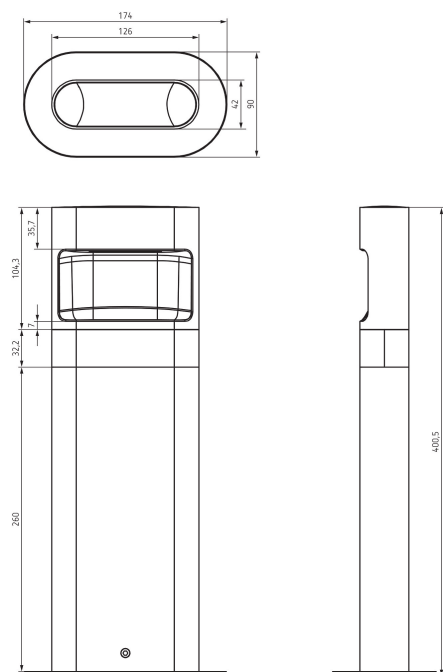

theLeda D BL AL

N° de réf.: 1020705

theben

Plans d'encombrement

Accessoires

Spike theLeda D B

N° de réf.: 9070765

Sous réserve de modifications ou d'erreurs

Pour plus d'informations, consulter: www.theben.fr/produit/1020705

Les données de charge sont déterminées avec des illuminants sélectionnés à titre d'exemple et sont donc des données typiques en raison du grand nombre de produits disponibles.