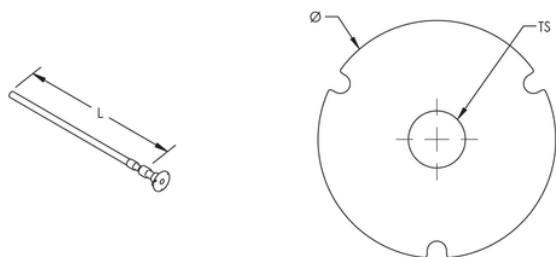

PONT DE MISE À LA TERRE DB, UN GOUJON, UN CÂBLE ISOLÉ, DROIT, TORSADÉ, 70-MM², 500 MM

NUMÉRO DE CATALOGUE

DB10C70500

Les ponts de mise à la terre sont des ensembles faits d'un point de mise à la terre de qualité supérieure (borne de connexion) et de divers types de conducteurs. Le processus de connexion exothermique nVent ERICO Cadweld sert à les combiner pour former un ensemble durable et hautement résistant à la corrosion.

CARACTÉRISTIQUES DU PRODUIT

Matériel: Cuivre

Type d'Earthpoint: DB, un embout fileté

Type de conducteur: Câble isolé jaune-vert, droit

Taille de conducteur: 70 millimètres de ² échoué

Longueur: 500 millimètres

Diamètre: 50 millimètres

Taille de fil: M10

DÉTAILS ADDITIONNELS DE PRODUIT

Comprend (1) boulon en laiton, (1) rondelle en laiton, (1) bouchon en plastique et (1) étiquette de protection.

DIAGRAMMES

AVERTISSEMENT