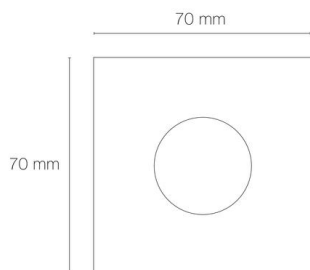

Référence: 56111

ZEPH 1 SLIM - 230 carré inox non percée 4000K 144lm 2W 10°

- Couleur visible du produit : inox
- Forme collerette : carré, réglabilité : fixe
- Matériau : corps en aluminium/collerette et visserie inox 316L
- Puissance : 2W
- Flux lumineux : 144lm
- Efficacité lumineuse : 72lm/W
- Couleur de la lumière/température(s) de couleur : blanc 4000K
- Indice de rendu des couleurs : >80, SDCM5
- Angle de faisceau/optique : symétrique 10°, verre transparent/nid d'abeille basse luminance
- Classe de protection : I, tension 230VAC
- Indice de protection : IP67
- Indice de protection contre les chocs : IK08
- Précâblage : câblé de 0,5m avec connectiques rapides IP68 Plug & Play mâle et femelle HO5RN-F 3x1mm²
- Résistance environnement : peinture résistante aux brouillards salins 1000h, traitement de la collerette par passivation, corps traité anticorrosion
- Dimmable : Non
- Durée de vie en heures : 30000, durée de vie nominale L70 / B10 à 25 °C
- Températures de fonctionnement : -20°C/+40°C
- Installation uniquement en encastré dans terrasse ventilée.

IK08

IP67

encastre
ment
Ø55mm

Note éne
rgétique :
D

INOX 316L