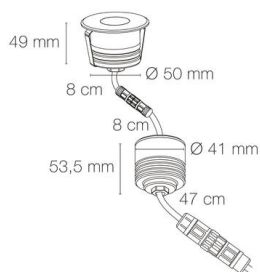

Référence: 56111

ZEPH 1 SLIM - 230 carré inox non percée 4000K 144lm 2W 10°

- Couleur visible du produit : inox
- Forme collerette : carré, réglabilité : fixe
- Matériau : corps en aluminium/collerette et visserie inox 316L
- Puissance : 2W
- Flux lumineux : 144lm
- Efficacité lumineuse : 72lm/W
- Couleur de la lumière/température(s) de couleur : blanc 4000K
- Indice de rendu des couleurs : >80, SDCM5
- Angle de faisceau/optique : symétrique 10°, verre transparent/nid d'abeille basse luminance
- Classe de protection : I, tension 230VAC
- Indice de protection : IP67
- Indice de protection contre les chocs : IK08
- Précâblage : câblé de 0,5m avec connectiques rapides IP68 Plug & Play mâle et femelle HO5RN-F 3x1mm²
- Résistance environnement : peinture résistante aux brouillards salins 1000h, traitement de la collerette par passivation, corps traité anticorrosion
- Dimmable : Non
- Durée de vie en heures : 30000, durée de vie nominale L70 / B10 à 25 °C
- Températures de fonctionnement : -20°C/+40°C
- Installation uniquement en encastré dans terrasse ventilée.

IK08

IP67

encastre
ment
Ø55mm

Note éne
rgétique :
D

INOX 316L