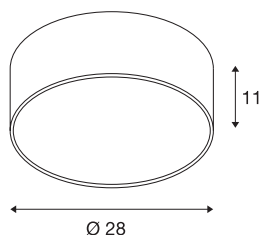

MEDO 30

plafonnier intérieur, rond, blanc, LED, 15W, 3000K, variable 1-10V

Le luminaire haut de gamme MEDO CL séduit par ses formes épurées et la combinaison élégante des matériaux utilisés, l'aluminium et le plastique. Grâce à la LED Premium intégrée, elle produit un éclairage clair et homogène. Grâce au kit de suspension, le plafonnier peut être transformé en suspension et convient donc aussi parfaitement aux pièces à plafond haut. L'alimentation LED intégrée permet le raccordement direct à la tension secteur 120V-240V.

INFORMATIONS TECHNIQUES

Réf.	1000856
Code IP	IP 20
Montage	En saillie
Détails de montage	Plafond, Plafond avec accessoires
Variable	Oui
Technologie de variation de l'éclairage	1-10V
Tension nominale primaire	220-240V ~50/60Hz
Courant / tension secondaire	350 mA
Classe de protection	I
Puissance en watts	15 W
Température ambiante minimale	-20 °C
Température ambiante maximale	40 °C
Hauteur du courant d'appel	1.84 A
Durée du courant d'appel	26.2 µs
Effet stroboscopique (SVM)	0.05
Lumen	1000 lm
Température de couleur	3000 Kelvin
Angle de rayonnement	105 °
Coloris	blanc
IRC	80
UGR ≤	25
Données LXXBXX	L70B50

Durée de vie	25000 h
Sortie lumineuse	directement
Risk Group	1
Hauteur	11 cm
Diamètre	28 cm
Poids net	0.843 kg
Poids brut	1.312 kg
Page du BIG WHITE	254