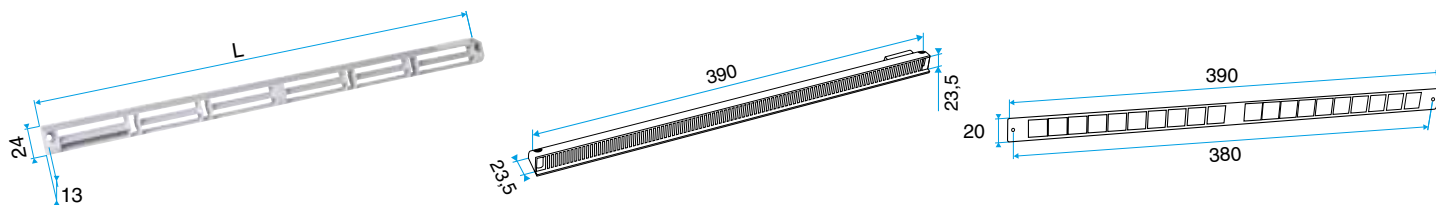

Domaines d'application

Habitat résidentiel collectif, Habitat résidentiel individuel, Neuf, Rénovation

Mise en oeuvre

- l'auvent menuiserie est placé du côté extérieur et vissé par 2 vis.

Caractéristiques principales

- existe en différents coloris.

Services associés

Garantie 2 ans

Données générales

Références	Matière de l'isolant	Couleur
11011417	-	Aluminium

Entrée d'air

11011417 Flasque long - Aluminium

Données dimensionnelles

Références	H (mm)	L (mm)	I (mm)
11011417	20	390	20

Auvent menuiserie L=390mm; Mini Auvent L=287mm

APP L= 390mm; Mini APP L=290mm

Flasque

Auvent limitant