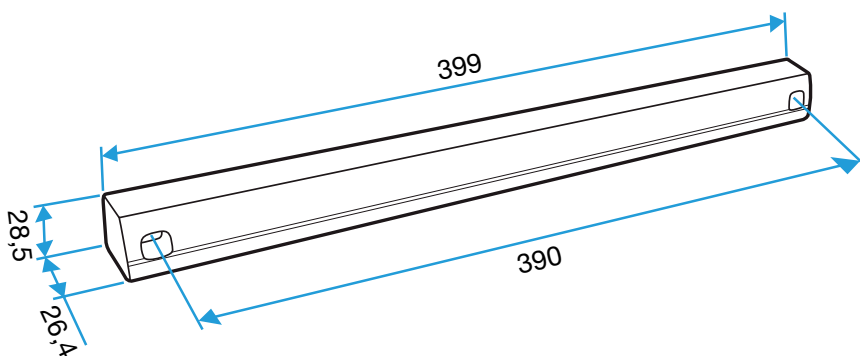

Domaines d'application

Habitat résidentiel collectif, Habitat résidentiel individuel, Neuf, Rénovation

Mise en oeuvre

- l'auvent menuiserie est placé du côté extérieur et vissé par 2 vis.

Caractéristiques principales

- existe en différents coloris.

Services associés

Garantie 2 ans

Données générales

Références	Matière de l'isolant	Couleur
11011417	-	Aluminium

Entrée d'air

11011417 Flasque long - Aluminium

Données dimensionnelles

Références	H (mm)	L (mm)	I (mm)
11011417	20	390	20

Auvent menuiserie L=390mm; Mini Auvent L=287mm

APP L= 390mm; Mini APP L=290mm

Flasque

Auvent limitant