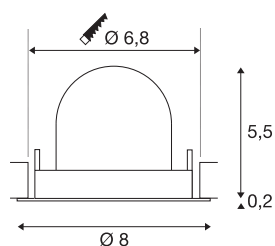

## INFORMATIONS TECHNIQUES

Réf.	1005814
Nombre de sorties lumineuses différentes	1
Orientable ou inclinable	Dispositif rotatif et pivotant
Montage	Encastrement
Détails de montage	Plafond
Courant / tension secondaire	200 mA
Classe de protection	III
Puissance en watts	7 W
Lumen	670 lm
Température de couleur	2700 Kelvin
Angle de rayonnement	20 °
Coloris	noir
IRC	90
UGR ≤	16
Données LXXBXX	L80B50
Durée de vie	50000 h
Risk Group	1
Hauteur	5.7 cm
Diamètre	8 cm
Poids net	0.13 kg
Poids brut	0.15 kg
Forme de découpe	rond

Profondeur d'encastrement	8 cm
Diamètre d'encastrement	6.8 cm
Page du BIG WHITE	49