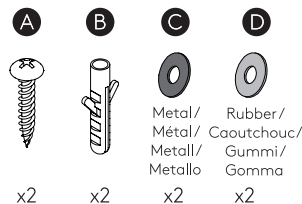

AVA 300

astro

GB

PLEASE READ THE INSTRUCTIONS CAREFULLY
BEFORE COMMENCING ASSEMBLY

Live: Normally Brown / Red
Neutral: Normally Blue / Black
Earth: Normally Green / Yellow

IT

LEGGERE ATTENTAMENTE LE ISTRUZIONI
PRIMA DI COMINCIARE L'ASSEMBLAGGIO

Cavo positivo: normalmente marrone o rosso
Cavo neutro: normalmente blu o nero
Cavo terra: normalmente verde o giallo

FR

LIRE ATTENTIVEMENT LES INSTRUCTIONS
AVANT DE COMMENCER LE MONTAGE

Phase: Normalement Brun / Rouge
Neutre: Normalement Bleu / Noir
Terre: Normalement Vert / Jaune

DE

LESEN SIE BITTE DIE ANWEISUNGEN
SORGFÄLTIG DURCH, BEVOR SIE MIT DEM
ZUSAMMENBAUEN BEGINNEN

Phase: Normalerweise Braun / Rot
Nulleiter: Normalerweise Blau / Schwarz
Erde: Normalerweise Grün / Gelb

FOR WALL USE ONLY
Usage mural uniquement
Solo per uso a parete
Nur zur Verwendung als Wandleuchte