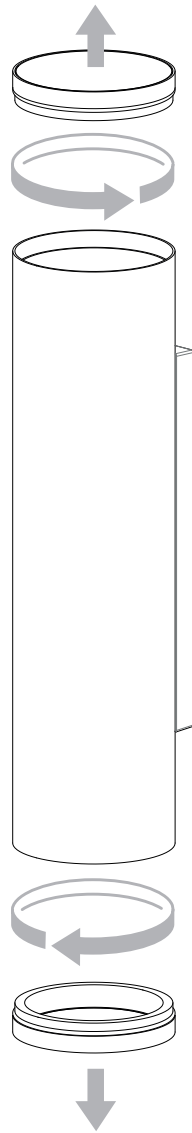

AVA 300

astro

GB

PLEASE READ THE INSTRUCTIONS CAREFULLY
BEFORE COMMENCING ASSEMBLY

Live: Normally Brown / Red
Neutral: Normally Blue / Black
Earth: Normally Green / Yellow

IT

LEGGERE ATTENTAMENTE LE ISTRUZIONI
PRIMA DI COMINCIARE L'ASSEMBLAGGIO

Cavo positivo: normalmente marrone o rosso
Cavo neutro: normalmente blu o nero
Cavo terra: normalmente verde o giallo

FR

LIRE ATTENTIVEMENT LES INSTRUCTIONS
AVANT DE COMMENCER LE MONTAGE

Phase: Normalement Brun / Rouge
Neutre: Normalement Bleu / Noir
Terre: Normalement Vert / Jaune

DE

LESEN SIE BITTE DIE ANWEISUNGEN
SORGFÄLTIG DURCH, BEVOR SIE MIT DEM
ZUSAMMENBAUEN BEGINNEN

Phase: Normalerweise Braun / Rot
Nulleiter: Normalerweise Blau / Schwarz
Erde: Normalerweise Grün / Gelb

FOR WALL USE ONLY
Usage mural uniquement
Solo per uso a parete
Nur zur Verwendung als Wandleuchte

1

TURN OFF POWER

Couper le courant! /
Spegnere la corrente! /
Strom Abshalten!

2

3

4

5

WIRING FROM PRODUCT /