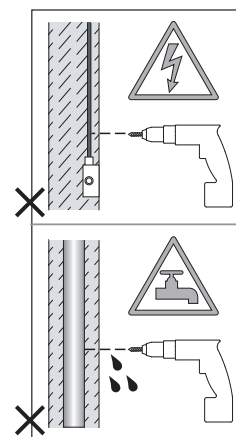

AVA 300

astro

GB

PLEASE READ THE INSTRUCTIONS CAREFULLY
BEFORE COMMENCING ASSEMBLY

Live: Normally Brown / Red
Neutral: Normally Blue / Black
Earth: Normally Green / Yellow

IT

LEGGERE ATTENTAMENTE LE ISTRUZIONI
PRIMA DI COMINCIARE L'ASSEMBLAGGIO

Cavo positivo: normalmente marrone o rosso
Cavo neutro: normalmente blu o nero
Cavo terra: normalmente verde o giallo

FR

LIRE ATTENTIVEMENT LES INSTRUCTIONS
AVANT DE COMMENCER LE MONTAGE

Phase: Normalement Brun / Rouge
Neutre: Normalement Bleu / Noir
Terre: Normalement Vert / Jaune

DE

LESEN SIE BITTE DIE ANWEISUNGEN
SORGFÄLTIG DURCH, BEVOR SIE MIT DEM
ZUSAMMENBAUEN BEGINNEN

Phase: Normalerweise Braun / Rot
Nulleiter: Normalerweise Blau / Schwarz
Erde: Normalerweise Grün / Gelb