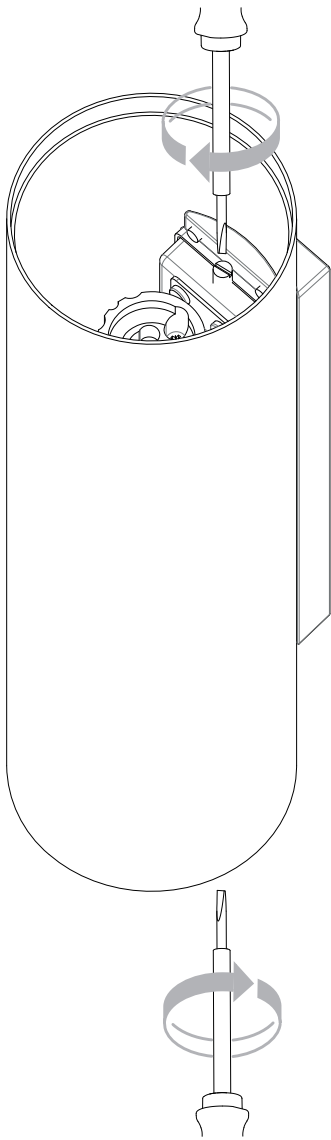

Cavo positivo: normalmente marrone o rosso
Cavo neutro: normalmente blu o nero
Cavo terra: normalmente verde o giallo

FR

LIRE ATTENTIVEMENT LES INSTRUCTIONS
AVANT DE COMMENCER LE MONTAGE

Phase: Normalement Brun / Rouge
Neutre: Normalement Bleu / Noir
Terre: Normalement Vert / Jaune

DE

LESEN SIE BITTE DIE ANWEISUNGEN
SORGFÄLTIG DURCH, BEVOR SIE MIT DEM
ZUSAMMENBAUEN BEGINNEN

Phase: Normalerweise Braun / Rot
Nulleiter: Normalerweise Blau / Schwarz
Erde: Normalerweise Grün / Gelb

FOR WALL USE ONLY
Usage mural uniquement
Solo per uso a parete
Nur zur Verwendung als Wandleuchte

1

TURN OFF POWER

Couper le courant! /
Spegnere la corrente! /
Strom Abshalten!

2

3

4

5

WIRING FROM PRODUCT /

Fil de produit /
Cavo dal prodotto /
Beleuchtungskabel

6

7

8