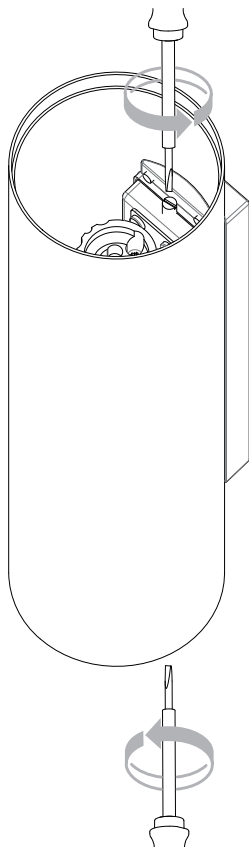

Cavo positivo: normalmente marrone o rosso
Cavo neutro: normalmente blu o nero
Cavo terra: normalmente verde o giallo

FR

LIRE ATTENTIVEMENT LES INSTRUCTIONS
AVANT DE COMMENCER LE MONTAGE

Phase: Normalement Brun / Rouge
Neutre: Normalement Bleu / Noir
Terre: Normalement Vert / Jaune

DE

LESEN SIE BITTE DIE ANWEISUNGEN
SORGFÄLTIG DURCH, BEVOR SIE MIT DEM
ZUSAMMENBAUEN BEGINNEN

Phase: Normalerweise Braun / Rot
Nulleiter: Normalerweise Blau / Schwarz
Erde: Normalerweise Grün / Gelb

FOR WALL USE ONLY
Usage mural uniquement
Solo per uso a parete
Nur zur Verwendung als Wandleuchte

1

TURN OFF POWER

Couper le courant! /
Spegnere la corrente! /
Strom Abshalten!

2

3

4

5

WIRING FROM PRODUCT /

Fil de produit /
Cavo dal prodotto /
Beleuchtungskabel

6

7

8