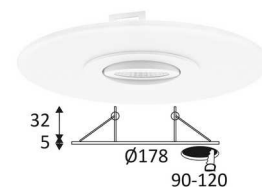

LOWY RDX

- Downlight encastré rond orientable.
- Fixation par ressorts.
- Double bornier automatique.
- Convertisseur dimmable déporté fourni.
- Compatible avec variateur fin de phase.
- Bague couvrant un diamètre de perçage de 90 à 120mm à commander séparément.

Ce produit contient 1 source(s) lumineuse(s) d'efficacité énergétique E.

CODE	COULEUR	MATIÈRE	AC	DC	LED	T° (K)	LED Lumen	System Lumen
DO368WW21	NICKEL SATINE	FONTE D'ALUMINIUM	AC 230V	DC 120mA 54V	8W	3000K	700 Lm	600 Lm
DO368WW30	BLANC MAT	FONTE D'ALUMINIUM	AC 230V	DC 120mA 54V	8W	3000K	700 Lm	600 Lm

NICKEL SATINE

BLANC MAT

ACCESSOIRES	COULEUR	MATIÈRE	DESCRIPTION	L (mm)
DO33330	BLANC MAT	ALUMINIUM	BAGUE DE FINITION 90-120mm	178

Montage au plafond en encastré uniquement.

Usage intérieur uniquement.

Protection contre les pénétrations des corps solides supérieurs à 12mm. Protection contre les chutes verticales de gouttes d'eau avec angle d'inclinaison de max. 60°.

Résistance : 0,50 Joule.

Produit dont les parties accessibles sont séparées des parties actives par double isolation ou isolation renforcée.

Diamètre de percement pour insérer le luminaire. (68mm)

Hauteur de faux-plafond minimum pour y inclure le luminaire. (30mm)