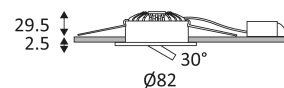

LOWY RDX

- Downlight encastré rond orientable.
- Fixation par ressorts.
- Double bornier automatique.
- Convertisseur dimmable déporté fourni.
- Compatible avec variateur fin de phase.
- Bague couvrant un diamètre de perçage de 90 à 120mm à commander séparément.

Ce produit contient 1 source(s) lumineuse(s) d'efficacité énergétique E.