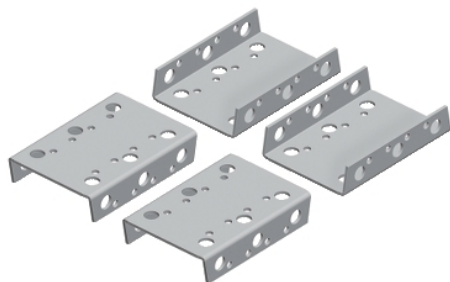

Fiche produit

Caractéristiques

NSYSFBKR

Spacial - jeux de 4 brides d'accouplement renforcé pour forte charge

Principales

Gamme	Spacial
Catégorie d'accessoire / de pièce détachée	Accessoire de couplage
Type de produit ou équipement	Kit d'association
Anwendung	Polyvalent
Emplacement de montage	Couplage en profondeur des 2 enveloppes Couplage latéral des 2 coffrets
Support de montage	Kit de couplage
Compatibilité de gamme	Spacial Spacial SF enveloppe juxtaposable
Composition de l'appareil	4 connecteur renforcé éléments de fixation
Quantité du lot	Lot de 1

Complémentaires

Matière	Acier
Finition de la surface	Galvanisé
Mode de fixation	Par vis - type de vis M6 autotaraudeuse
Hauteur	70 mm
Largeur	105 mm
Profondeur	150 mm

Emballage

Poids de l'emballage (Kg)	1,930 kg
Hauteur de l'emballage 1	70,000 mm
Largeur de l'emballage 1	105,000 mm
Longueur de l'emballage 1	150,000 mm